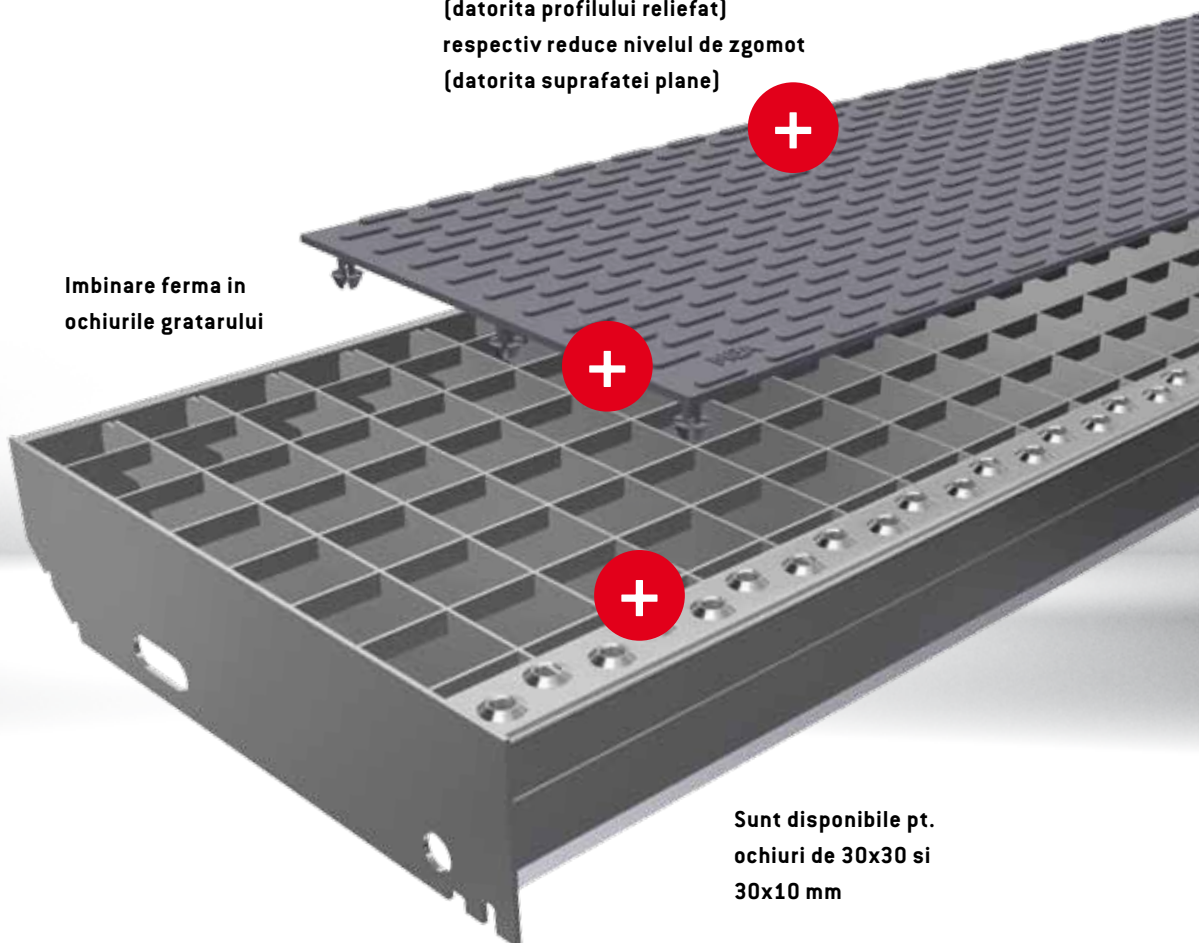

# MEAFLOOR: MOCHETA DE PLASTIC PT. GRATARE METALICE - PT. EXIGENTE INALTE

MEAFLOOR mocheta din plastic pt. gratare

Gratarele sunt structuri de rezistenta functionale; din acest motiv se utilizeaza in cele mai vaste domenii. Un plus de confort va asigura noul produs MEAFLOOR mocheta din plastic pt. gratare.

Mochetele de plastic pt. gratare tip MEAFLOOR se recomanda pt. centrele de logistica, dar si in orice alt domeniu ofera un plus de confort si siguranta. Se reduce zgomotul produs de rularea rotilor si rotelor transpaletilor. Impiedica producerea raului de inaltime cand se circula pe treptele si gratarele aflate la inaltime. Mochetele de plastic MEAFLOOR sunt compatibile cu ochiurile de 30x10 si 30x30 mm, indiferent de producatorul gratarelor. Culoarea standard este RAL 7015 gri.

**Practic si versatil**

Chiar si pt. activitatile din timpul liber, spectacole, evenimente, in jurul casei, mochetele de plastic MEAFLOOR sporesc siguranta: este posibil sa se umble pe ele cu tocuri inguste (high hills) precum si descult sau cu carucioare de copii. La lifturile de schii, mochetele asigura o circulatie protejata impotriva alunecarii.

**Reduce pericolul de alunecare (datorita profilului reliefat) respectiv reduce nivelul de zgomot (datorita suprafatei plane)**

**Imbinare ferma in ochiurile gratarului**

**Sunt disponibile pt. ochiuri de 30x30 si 30x10 mm**