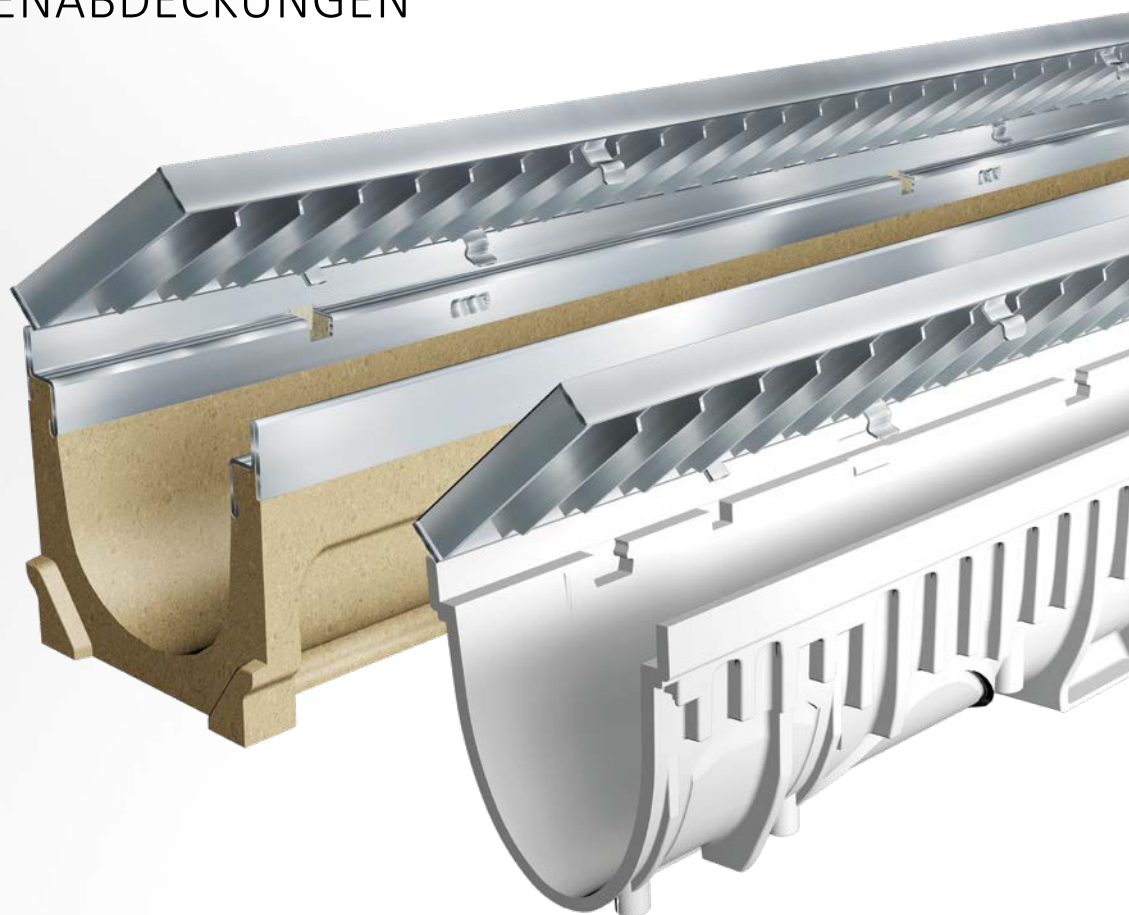

# IMEA CLIPFIX

UNIVERSALES VERSCHLUSS-SYSTEM  
FÜR MEA RINNENABDECKUNGEN

**VERSCHLUSS-SYSTEM FÜR MEARIN PLUS/EXPERT, MEADRAIN SV/SE/SG, SVF/SEF,  
MEHOME PLUS UND MEAFLUID**

VEREINFACHTE LAGERHALTUNG, VERSTÄNDLICHES SORTIMENT UND GRÖßERE ROSTAUSWAHL

# IMEA CLIPFIX SCHNELLVERSCHLUSS

Das neue Schnellverschluss-System CLIPFIX ist die innovative Rostsicherung für Rinnenabdeckungen aus Kunststoff, verzinktem Stahl, Edelstahl und Guss. Konzipiert ist es für die Entwässerungs-Systeme MEARIN PLUS/EXPERT, MEADRAIN SV/SE/SG, SVF/SEF, MEAHOME PLUS und MEAFLUID.

**Um Lagerkosten und -kapazitäten zu optimieren sind die Abdeckungen einer Nennweite zwischen den einzelnen Systemen kompatibel.**

Einfache Montage/  
Demontage der Roste

4-Punkt Sicherung für  
stabilen Sitz der Roste

Innovativer CLIPFIX  
Schnellverschluss

Der neue CLIPFIX Schnellverschluss ist aus verzinktem Stahl oder Edelstahl gefertigt, rastet mit seinen Verschluss-Klammern in die Kammern des Rinnenkörpers ein und verriegelt zuverlässig.