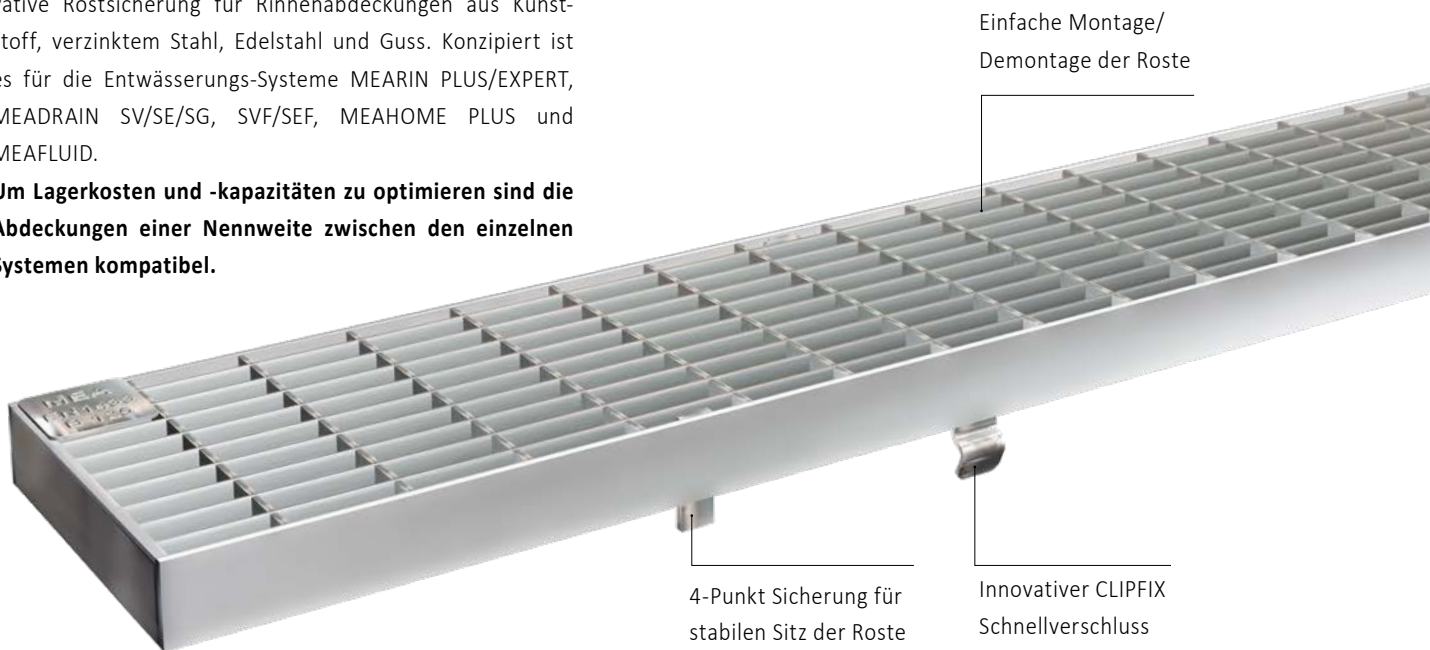

# IMEA CLIPFIX

UNIVERSALES VERSCHLUSS-SYSTEM  
FÜR MEA RINNENABDECKUNGEN

**VERSCHLUSS-SYSTEM FÜR MEARIN PLUS/EXPERT, MEADRAIN SV/SE/SG, SVF/SEF,  
MEHOME PLUS UND MEAFLUID**

VEREINFACHTE LAGERHALTUNG, VERSTÄNDLICHES SORTIMENT UND GRÖßERE ROSTAUSWAHL

# IMEA CLIPFIX SCHNELLVERSCHLUSS

Das neue Schnellverschluss-System CLIPFIX ist die innovative Rostsicherung für Rinnenabdeckungen aus Kunststoff, verzinktem Stahl, Edelstahl und Guss. Konzipiert ist es für die Entwässerungs-Systeme MEARIN PLUS/EXPERT, MEADRAIN SV/SE/SG, SVF/SEF, MEAHOME PLUS und MEAFLUID.

**Um Lagerkosten und -kapazitäten zu optimieren sind die Abdeckungen einer Nennweite zwischen den einzelnen Systemen kompatibel.**

Einfache Montage/  
Demontage der Roste

4-Punkt Sicherung für  
stabilen Sitz der Roste

Innovativer CLIPFIX  
Schnellverschluss

Der neue CLIPFIX Schnellverschluss ist aus verzinktem Stahl oder Edelstahl gefertigt, rastet mit seinen Verschluss-Klammern in die Kammern des Rinnenkörpers ein und verriegelt zuverlässig.