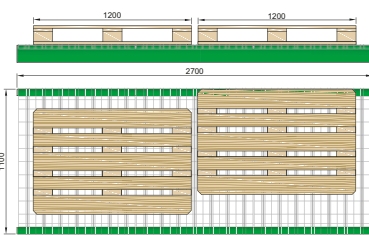

# MEA-DRAHTGITTERBÖDEN

- ✓ Die neue Einstiegslösung für Regalböden!
- ✓ Klar definierte Belastung, ohne „Wenn und Aber“
- ✓ Abmessung: 1100 x 890 mm
- ✓ Für Regaltiefe 1100 mm mit 50 mm Traversenstärke
- ✓ Ab Lager lieferbar!

**Europalette quer eingelagert  
mit 1.000 kg / Palette**

**Europalette längs eingelagert  
mit 1.000 kg / Palette**

**1.000 kg gleichmäßig  
verteilte Last**

**1.000 kg UDL nach  
ANSI MH 26.2 - 2017**

**Belastungsfälle unabhängig geprüft**