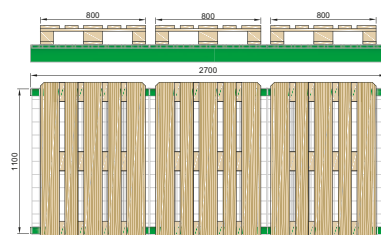

# MEA-DRAHTGITTERBÖDEN

- ✓ Die neue Einstiegslösung für Regalböden!
- ✓ Klar definierte Belastung, ohne „Wenn und Aber“
- ✓ Abmessung: 1100 x 890 mm
- ✓ Für Regaltiefe 1100 mm mit 50 mm Traversenstärke
- ✓ Ab Lager lieferbar!

**Europalette quer eingelagert  
mit 1.000 kg / Palette**

**Europalette längs eingelagert  
mit 1.000 kg / Palette**

**1.000 kg gleichmäßig  
verteilte Last**

**1.000 kg UDL nach  
ANSI MH 26.2 - 2017**

**Belastungsfälle unabhängig geprüft**