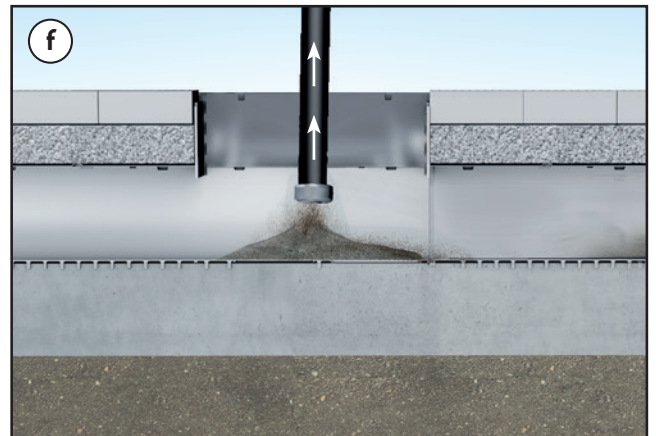

IMEA FLUSHING INSTRUCTIONS FOR MONOLITHIC CHANNELS TSC, TSL AND TSH, MEAKERB, MEAKERB BRIDGE, MEADRAIN DM

FLUSHING INSTRUCTIONS / REINIGUNGSANLEITUNG / INSTRUCTIONS DE NETTOYAGE / POKYNY K ČIŠTĚNÍ
NAVODILA ZA ČIŠČENJE / INSTRUKCJE CZYSZCZENIA / ISTRUZIONI PER LA PULIZIA / REINIGINGSINSTRUCTIES
INSTRUKTIONER FÖR RENGÖRING