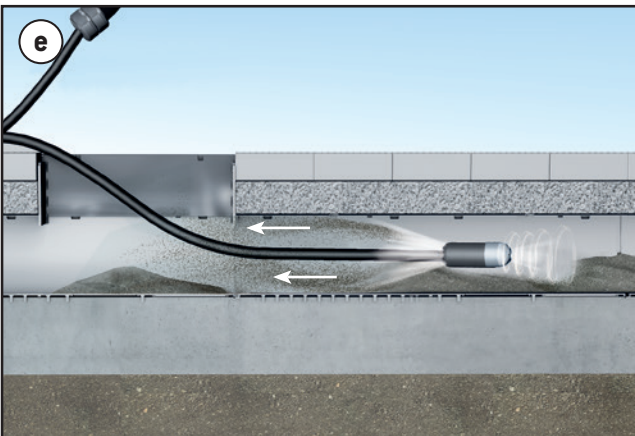

IMEA FLUSHING INSTRUCTIONS FOR MONOLITHIC CHANNELS TSC, TSL AND TSH, MEAKERB, MEAKERB BRIDGE, MEADRAIN DM

FLUSHING INSTRUCTIONS / REINIGUNGSANLEITUNG / INSTRUCTIONS DE NETTOYAGE / POKYNY K ČIŠTĚNÍ
NAVODILA ZA ČIŠČENJE / INSTRUKCJE CZYSZCZENIA / ISTRUZIONI PER LA PULIZIA / REINIGINGSINSTRUCTIES
INSTRUKTIONER FÖR RENGÖRING