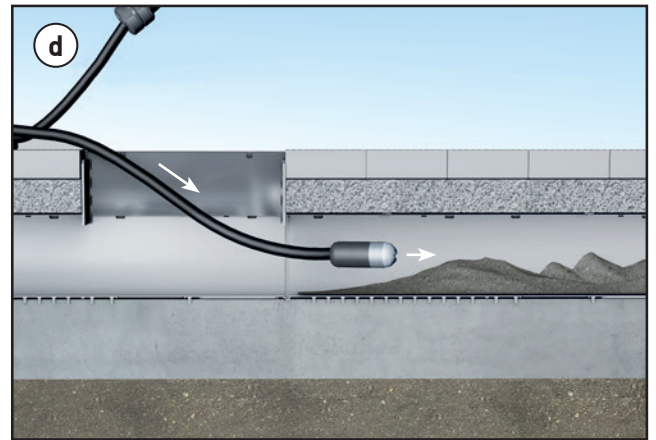

IMEA FLUSHING INSTRUCTIONS FOR MONOLITHIC CHANNELS TSC, TSL AND TSH, MEAKERB, MEAKERB BRIDGE, MEADRAIN DM

FLUSHING INSTRUCTIONS / REINIGUNGSANLEITUNG / INSTRUCTIONS DE NETTOYAGE / POKYNY K ČIŠTĚNÍ
NAVODILA ZA ČIŠČENJE / INSTRUKCJE CZYSZCZENIA / ISTRUZIONI PER LA PULIZIA / REINIGINGSINSTRUCTIES
INSTRUKTIONER FÖR RENGÖRING