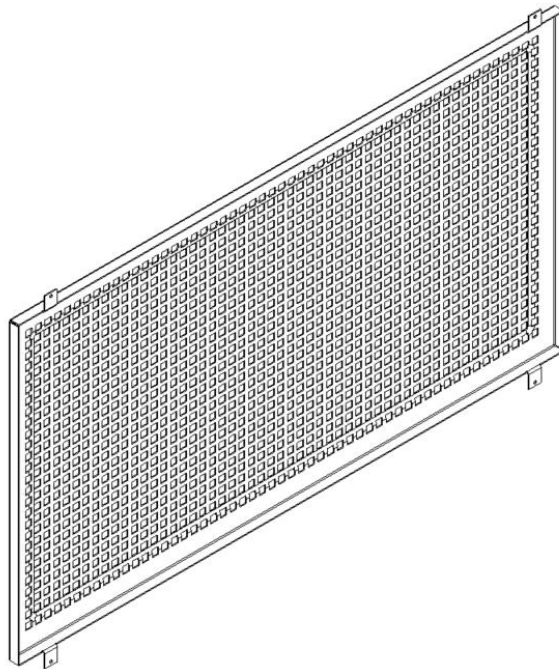

# Lochgitter für MEALON Laibungsfenster

Dreh-Kipp Komfort, KIPP ISO 24, KIPP E

BUILDING SUCCESS

## I Materialeigenschaften

Werkstoff	S235
Oberfläche	Pulverbeschichtet
Farbe	RAL 7035 lichtgrau
Luftdurchlass	31% der Fensterfläche

## I Einsatzzweck

I Einfach zu montierendes Lochgitter für Fenstereinsatz MEALON mit Rahmenprofilstärke 70mm.

## I Ausführungen

- I Für Fenstereinsatz MEALON Komfort in Dreh-Kipp Ausführung (**nicht für MEALON Premium geeignet**)
- I Für Fenstereinsatz Kipp ISO 24 und Kipp E (Bei Verwendung ohne Glasflügel z.B. in Tiefgaragen erfolgt die Befestigung bauseits)