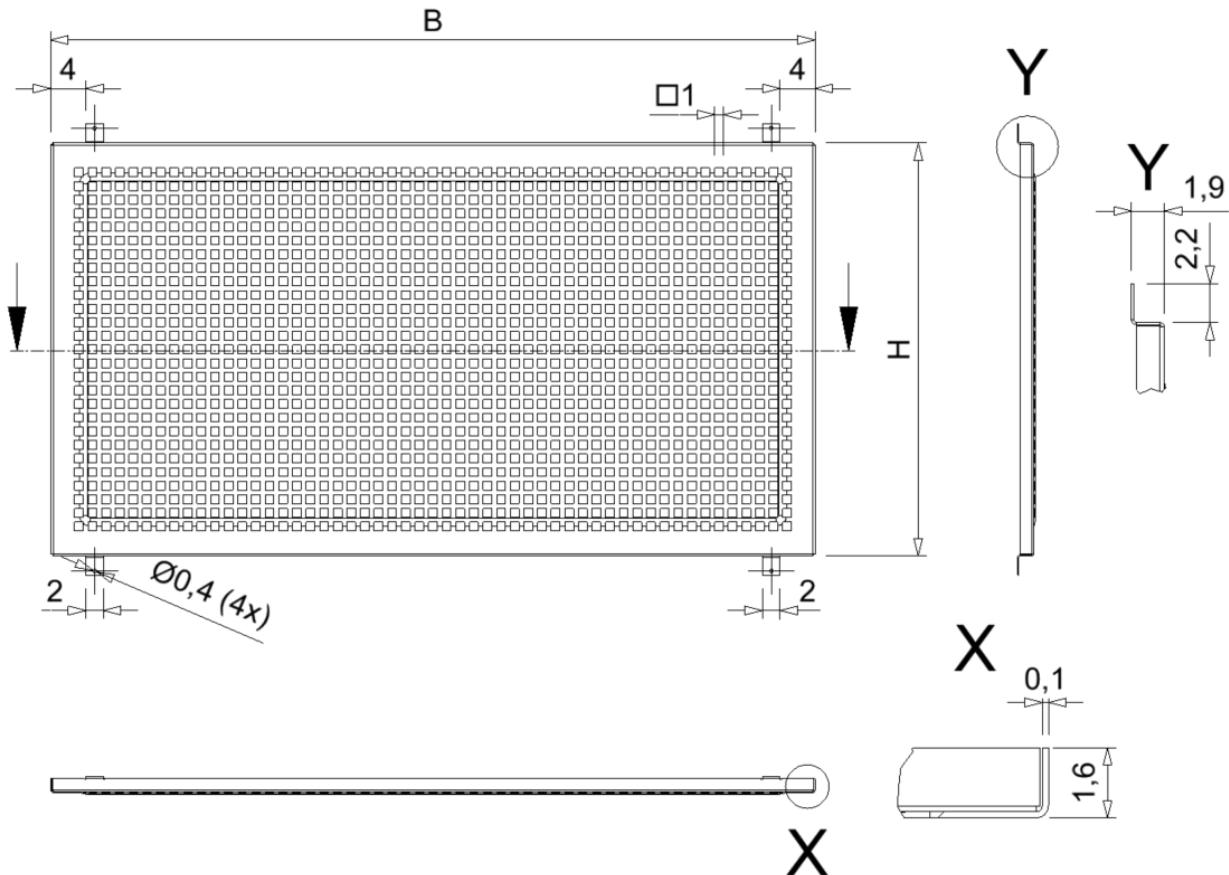

## I Einsatzzweck

I Einfach zu montierendes Lochgitter für Fenstereinsatz MEALON mit Rahmenprofilstärke 70mm.

## MEALON Lochgitter für Fenstereinsatz, Maßtabelle

Maße in cm			
Rohbaumaß B x H	B	H	Lüftungsquerschnitt in cm <sup>2</sup>
60 x 40	47,5	27,5	420
60 x 50	47,5	37,5	588
80 x 40	67,5	27,5	600
80 x 50	67,5	37,5	902
80 x 60	67,5	47,5	1120
90 x 60	77,5	47,5	1269
100 x 50	87,5	37,5	1113
100 x 60	87,5	47,5	1431
100 x 80	87,5	57,5	2214
100 x 100	87,5	87,5	2809