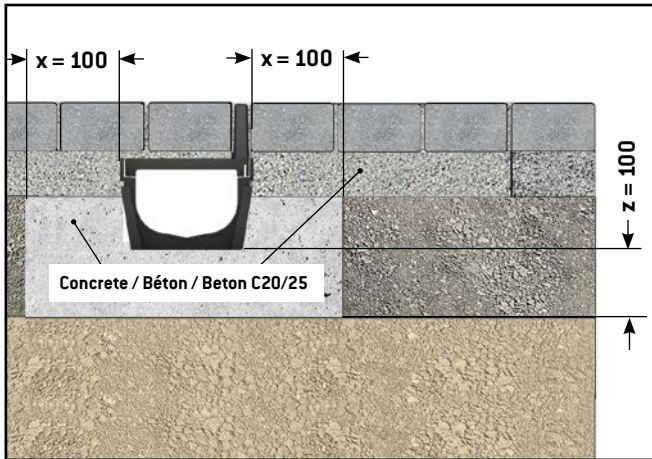

# MEAPARK + MEA TSC

Einbauanleitung • Installation instructions • Instructions de montage • Inbouwinstructies Monteringsanvisning • Návod k zabudování  
 Lægningvejledning Instrucciones de instalación • Navodila za vgradnjo Istruzioni di installazione • Инструкция по монтажу каналов • Asennusohje