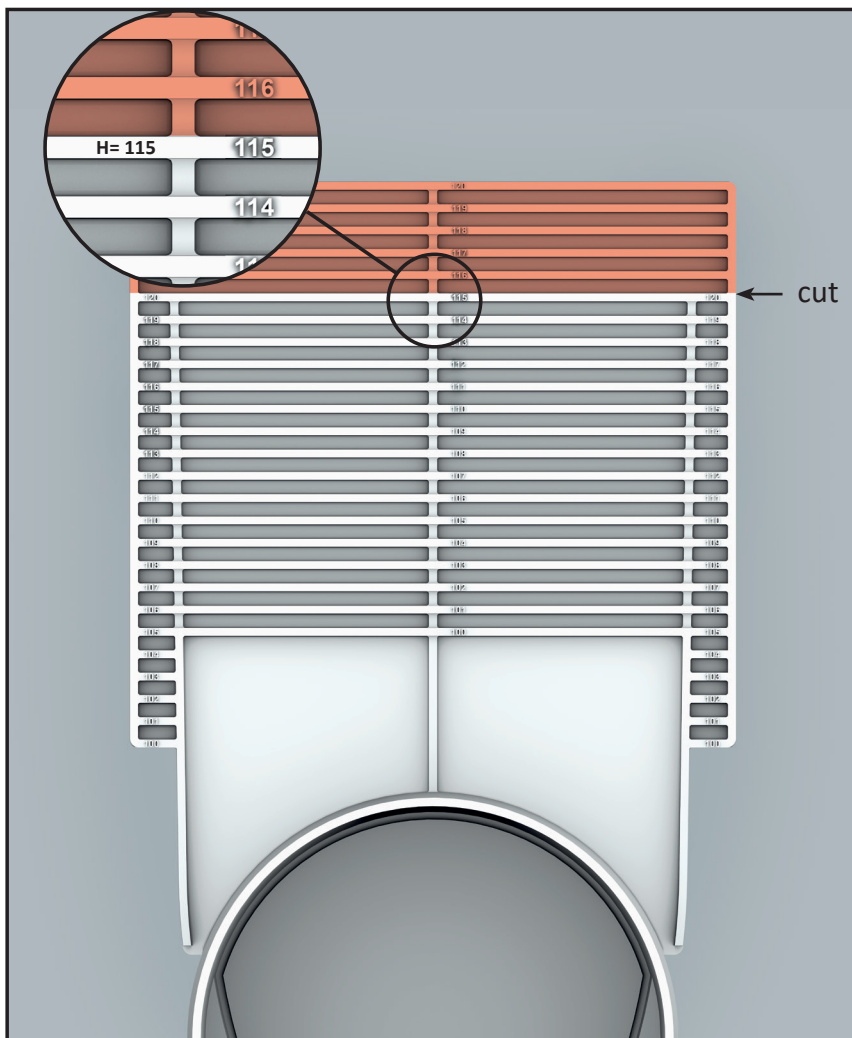

IMEARIN DRAINAGE SYSTEM

ADJUSTING THE FRONT PLATES (**GROOVE-SIDE**) TO DIFFERENT CHANNEL HEIGHTS

INSTALLATION INSTRUCTIONS / MONTAGEANLEITUNG / INSTRUCTIONS DE MONTAGE / INSTALAČNÍ NÁVOD
 NAVODILA ZA MONTAŽO / INSTRUKCJE SKŁADANIA / ISTRUZIONI DI MONTAGGIO / MONTAGE-INSTRUCTIES
 MONTERINGSANVISNINGAR

THE VALID OCCUPATIONAL HEALTH AND SAFETY LAWS MUST BE OBSERVED.

MEARIN DRAINAGE SYSTEM

ADJUSTING THE FRONT PLATES (TONGUE-SIDE) TO DIFFERENT CHANNEL HEIGHTS

INSTALLATION INSTRUCTIONS / MONTAGEANLEITUNG / INSTRUCTIONS DE MONTAGE / INSTALAČNÍ NÁVOD
 NAVODILA ZA MONTAŽO / INSTRUKCJE SKŁADANIA / ISTRUZIONI DI MONTAGGIO / MONTAGE-INSTRUCTIES
 MONTERINGSANVISNINGAR