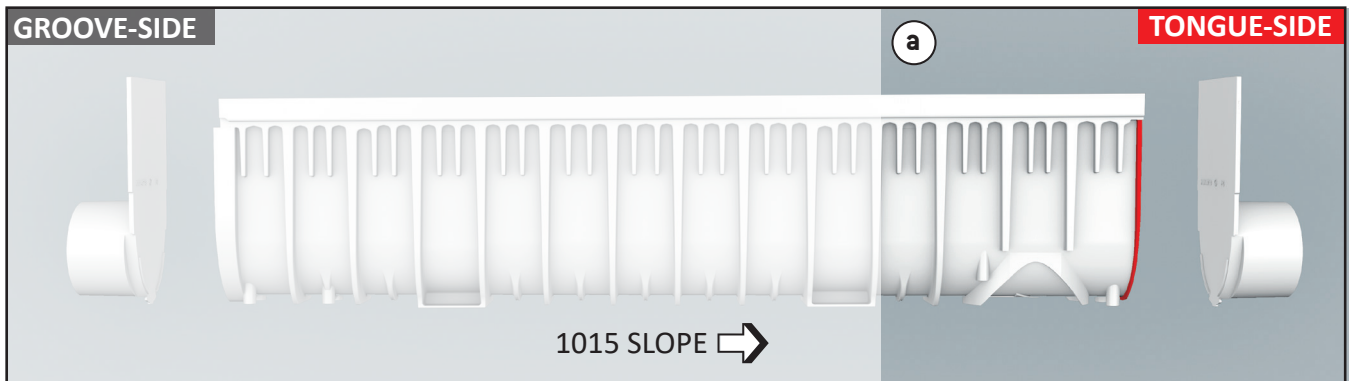

IMEARIN DRAINAGE SYSTEM

ADJUSTING THE FRONT PLATES (**GROOVE-SIDE**) TO DIFFERENT CHANNEL HEIGHTS

INSTALLATION INSTRUCTIONS / MONTAGEANLEITUNG / INSTRUCTIONS DE MONTAGE / INSTALAČNÍ NÁVOD
 NAVODILA ZA MONTAŽO / INSTRUKCJE SKŁADANIA / ISTRUZIONI DI MONTAGGIO / MONTAGE-INSTRUCTIES
 MONTERINGSANVISNINGAR

THE VALID OCCUPATIONAL HEALTH AND SAFETY LAWS MUST BE OBSERVED.

MEARIN DRAINAGE SYSTEM

ADJUSTING THE FRONT PLATES (TONGUE-SIDE) TO DIFFERENT CHANNEL HEIGHTS

INSTALLATION INSTRUCTIONS / MONTAGEANLEITUNG / INSTRUCTIONS DE MONTAGE / INSTALAČNÍ NÁVOD
 NAVODILA ZA MONTAŽO / INSTRUKCJE SKŁADANIA / ISTRUZIONI DI MONTAGGIO / MONTAGE-INSTRUCTIES
 MONTERINGSANVISNINGAR