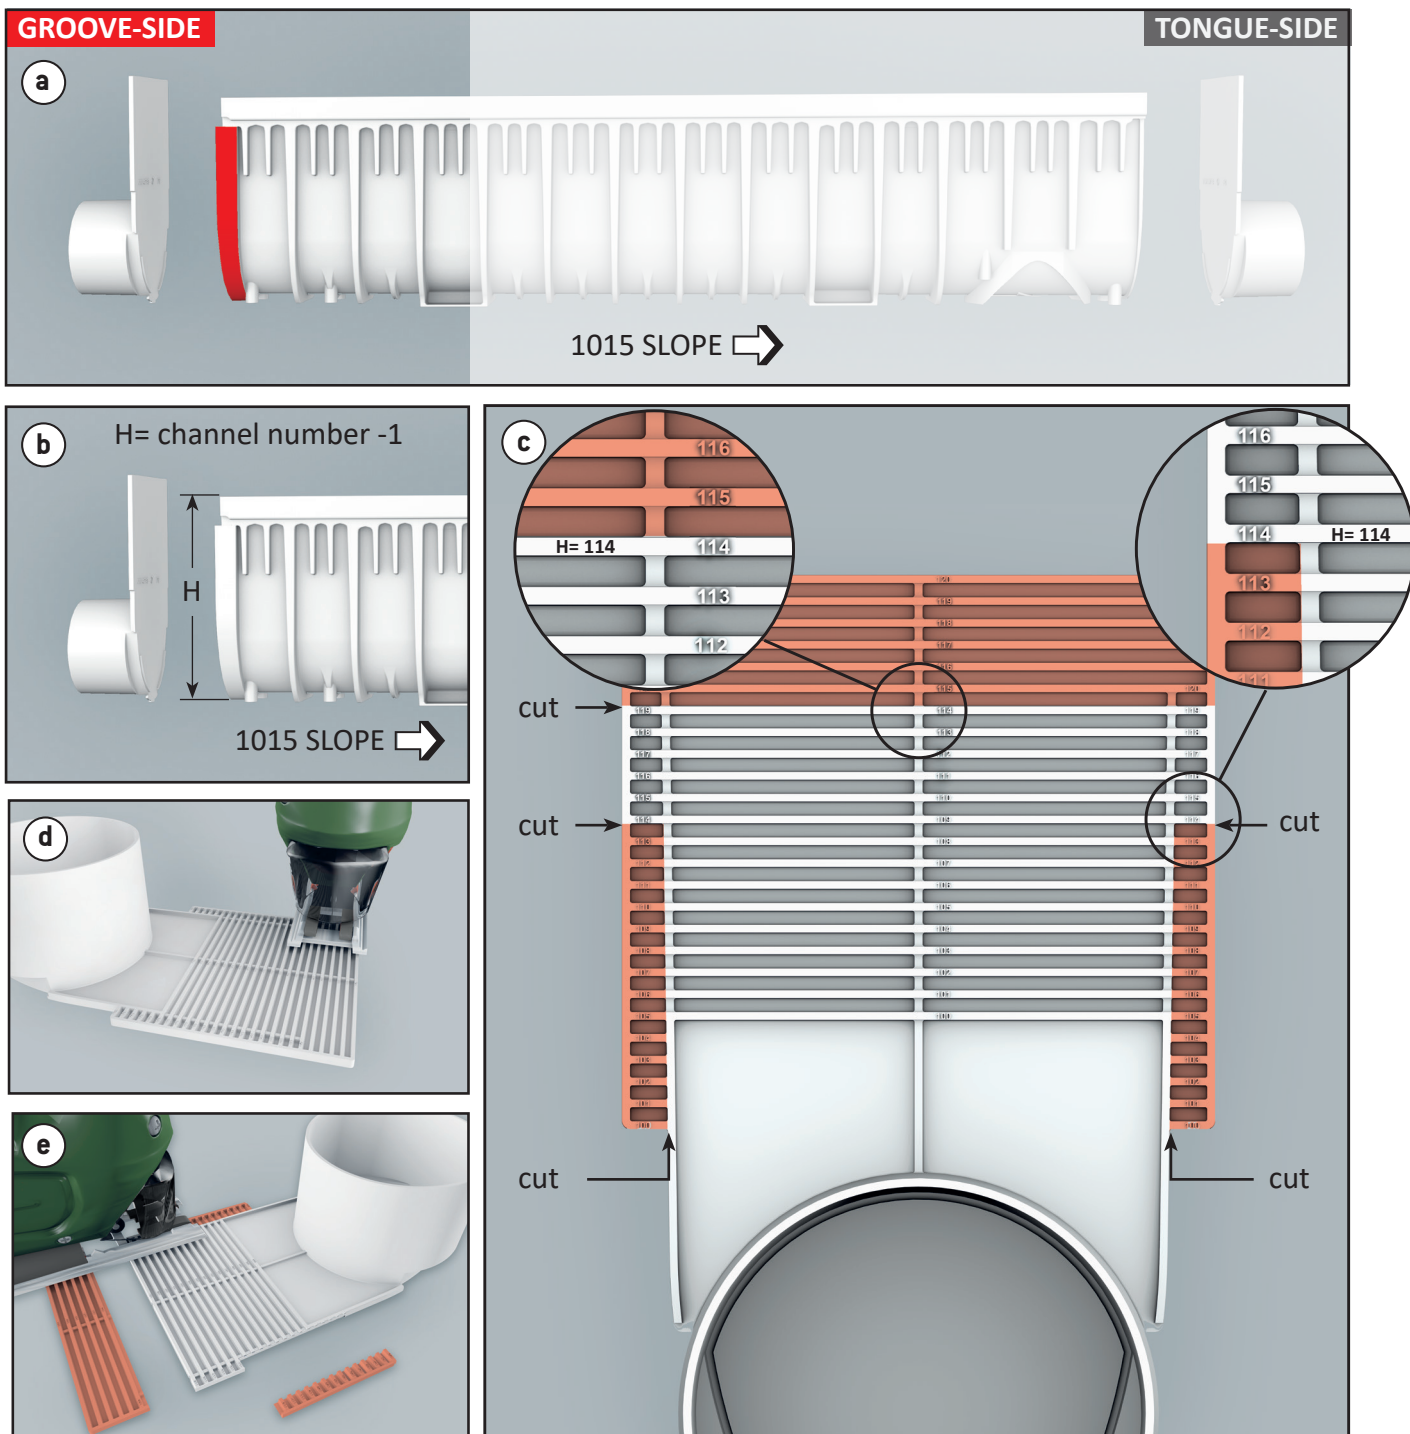

IMEARIN DRAINAGE SYSTEM

ADJUSTING THE FRONT PLATES (**GROOVE-SIDE**) TO DIFFERENT CHANNEL HEIGHTS

INSTALLATION INSTRUCTIONS / MONTAGEANLEITUNG / INSTRUCTIONS DE MONTAGE / INSTALAČNÍ NÁVOD
 NAVODILA ZA MONTAŽO / INSTRUKCJE SKŁADANIA / ISTRUZIONI DI MONTAGGIO / MONTAGE-INSTRUCTIES
 MONTERINGSANVISNINGAR

THE VALID OCCUPATIONAL HEALTH AND SAFETY LAWS MUST BE OBSERVED.

MEARIN DRAINAGE SYSTEM

ADJUSTING THE FRONT PLATES (TONGUE-SIDE) TO DIFFERENT CHANNEL HEIGHTS

INSTALLATION INSTRUCTIONS / MONTAGEANLEITUNG / INSTRUCTIONS DE MONTAGE / INSTALAČNÍ NÁVOD
 NAVODILA ZA MONTAŽO / INSTRUKCJE SKŁADANIA / ISTRUZIONI DI MONTAGGIO / MONTAGE-INSTRUCTIES
 MONTERINGSANVISNINGAR