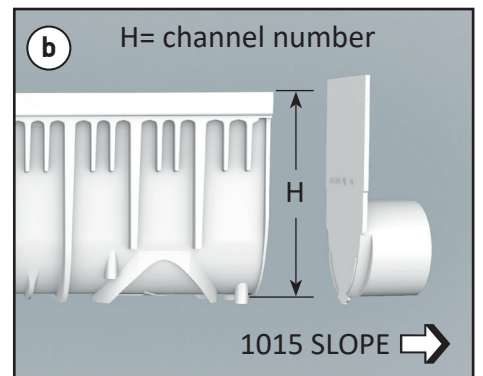

IMEARIN DRAINAGE SYSTEM

ADJUSTING THE FRONT PLATES (**GROOVE-SIDE**) TO DIFFERENT CHANNEL HEIGHTS

INSTALLATION INSTRUCTIONS / MONTAGEANLEITUNG / INSTRUCTIONS DE MONTAGE / INSTALAČNÍ NÁVOD
 NAVODILA ZA MONTAŽO / INSTRUKCJE SKŁADANIA / ISTRUZIONI DI MONTAGGIO / MONTAGE-INSTRUCTIES
 MONTERINGSANVISNINGAR

THE VALID OCCUPATIONAL HEALTH AND SAFETY LAWS MUST BE OBSERVED.

MEARIN DRAINAGE SYSTEM

ADJUSTING THE FRONT PLATES (TONGUE-SIDE) TO DIFFERENT CHANNEL HEIGHTS

INSTALLATION INSTRUCTIONS / MONTAGEANLEITUNG / INSTRUCTIONS DE MONTAGE / INSTALAČNÍ NÁVOD
 NAVODILA ZA MONTAŽO / INSTRUKCJE SKŁADANIA / ISTRUZIONI DI MONTAGGIO / MONTAGE-INSTRUCTIES
 MONTERINGSANVISNINGAR