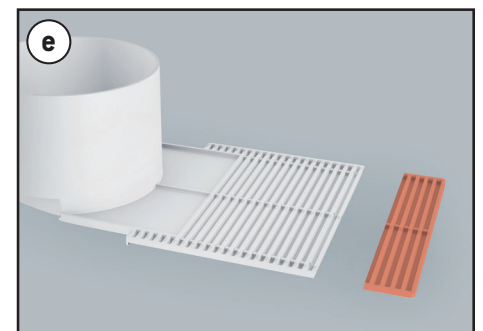

IMEARIN DRAINAGE SYSTEM

ADJUSTING THE FRONT PLATES (**GROOVE-SIDE**) TO DIFFERENT CHANNEL HEIGHTS

INSTALLATION INSTRUCTIONS / MONTAGEANLEITUNG / INSTRUCTIONS DE MONTAGE / INSTALAČNÍ NÁVOD
 NAVODILA ZA MONTAŽO / INSTRUKCJE SKŁADANIA / ISTRUZIONI DI MONTAGGIO / MONTAGE-INSTRUCTIES
 MONTERINGSANVISNINGAR

THE VALID OCCUPATIONAL HEALTH AND SAFETY LAWS MUST BE OBSERVED.

MEARIN DRAINAGE SYSTEM

ADJUSTING THE FRONT PLATES (TONGUE-SIDE) TO DIFFERENT CHANNEL HEIGHTS

INSTALLATION INSTRUCTIONS / MONTAGEANLEITUNG / INSTRUCTIONS DE MONTAGE / INSTALAČNÍ NÁVOD
 NAVODILA ZA MONTAŽO / INSTRUKCJE SKŁADANIA / ISTRUZIONI DI MONTAGGIO / MONTAGE-INSTRUCTIES
 MONTERINGSANVISNINGAR