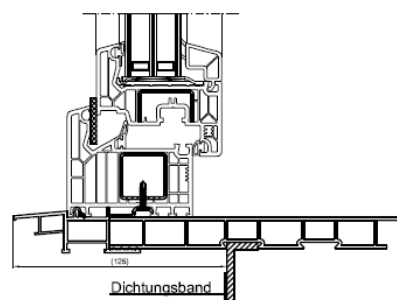

AUSFÜHRUNGEN

- / Jeweils DIN R/ DIN L
- / Stahlaussteifungsprofil in Flügel und Rahmen
- / Spezielles Dichtungsprofil
- / Erhöhte Anzahl von Sicherheits-Schließzapfen
- / Vollständig im Flügel verklebte 3-fach-Glasscheibe
- / VSG-Glas außen
- / 3 cm umlaufender Steg
(nur MEATHERMO AQUA PLUS)

Mauerstärke 24 / 25 / 30 / 36,5

MEATHERMO AQUA PLUS

Lüftungsquerschnitt in m²

Zargen-Nennmaß B x H	Lüftungs- querschnitt
80 x 60	0,25 m ²
100 x 50	0,25 m ²
100 x 60	0,33 m ²
100 x 80	0,49 m ²
100 x 100	0,66 m ²

MEATHERMO AQUA und AQUA PLUS Maße Fenster in cm

Zargen-Nennmaß B x H	A	C	D	E	F	G
80 x 60	80,00	61,00	33,80	57,00	52,80	76,00
100 x 50	100,00	51,00	23,80	47,00	72,80	96,00
100 x 60	100,00	61,00	33,80	57,00	72,80	96,00
100 x 80	100,00	81,00	53,80	77,00	72,80	96,00
100 x 100	100,00	101,00	73,80	97,00	72,80	96,00