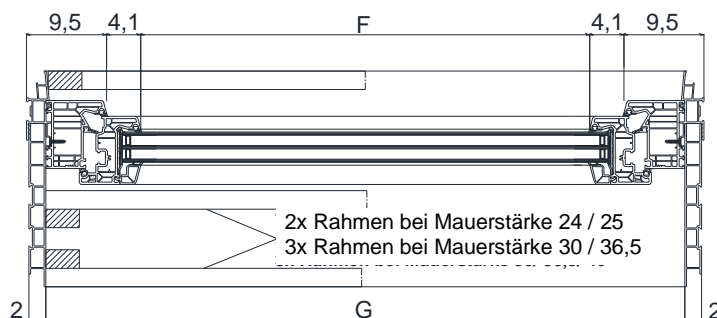

PRODUKTEINGESCHAFTEN

FLÜGELSTÄRKE	82 mm
BLENDRAHMENSTÄRKE	82 mm
WASSERDICHTHEIT	130 cm (geprüft/ klassifiziert nach ift-Richtlinie (Wasserpegel bezogen auf Bezugsebene), FE-07/1, Nr. 17-001707-PR08 GAS-A01-02-de-02)
HOCHWASSERBESTÄNDIGKEIT	150 cm (geprüft/ klassifiziert nach ift-Richtlinie FE-07/1 (Wassereintritt unter 240 Liter in 24 Stunden), Nr. 17-001707-PR08 GAS-A01-02-de-02)

AUSFÜHRUNGEN

- / Jeweils DIN R/ DIN L
- / Stahlaussteifungsprofil in Flügel und Rahmen
- / Spezielles Dichtungsprofil
- / Erhöhte Anzahl von Sicherheits-Schließzapfen
- / Vollständig im Flügel verklebte 3-fach-Glasscheibe
- / VSG-Glas außen
- / 3 cm umlaufender Steg
(nur MEATHERMO AQUA PLUS)

Mauerstärke 24 / 25 / 30 / 36,5

MEATHERMO AQUA PLUS

Lüftungsquerschnitt in m²

Zargen-Nennmaß B x H	Lüftungs- querschnitt
80 x 60	0,25 m ²
100 x 50	0,25 m ²
100 x 60	0,33 m ²
100 x 80	0,49 m ²
100 x 100	0,66 m ²

MEATHERMO AQUA und AQUA PLUS Maße Fenster in cm

Zargen-Nennmaß B x H	A	C	D	E	F	G
80 x 60	80,00	61,00	33,80	57,00	52,80	76,00
100 x 50	100,00	51,00	23,80	47,00	72,80	96,00
100 x 60	100,00	61,00	33,80	57,00	72,80	96,00
100 x 80	100,00	81,00	53,80	77,00	72,80	96,00
100 x 100	100,00	101,00	73,80	97,00	72,80	96,00