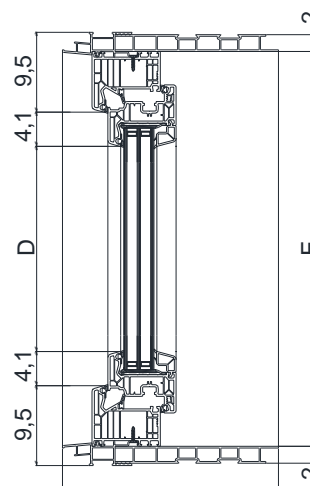

PRODUKTEINGESCHAFTEN

FLÜGELSTÄRKE	82 mm
BLENDRAHMENSTÄRKE	82 mm
WASSERDICHTHEIT	130 cm (geprüft/ klassifiziert nach ift-Richtlinie (Wasserpegel bezogen auf Bezugsebene), FE-07/1, Nr. 17-001707-PR08 GAS-A01-02-de-02)
HOCHWASSERBESTÄNDIGKEIT	150 cm (geprüft/ klassifiziert nach ift-Richtlinie FE-07/1 (Wassereintritt unter 240 Liter in 24 Stunden), Nr. 17-001707-PR08 GAS-A01-02-de-02)

EINSATZZWECK

Zarge und Fensterflügel aus PVC zur einfachen und schnellen Montage. Das Zargensystem mit 82 mm Bautiefe aus 6-Kammer-Kunststoffflügeln und 7-Kammer-Kunststoffrahmen. Das Zargenfenster übertrifft die Anforderungen der EnEV 2016. Das System wird komplett mit eingebautem Fenstereinsatz und Aussteifungsrahmen über dem Flügel ausgeliefert.

AUSFÜHRUNGEN

- / Jeweils DIN R/ DIN L
- / Stahlaussteifungsprofil in Flügel und Rahmen
- / Spezielles Dichtungsprofil
- / Erhöhte Anzahl von Sicherheits-Schließzapfen
- / Vollständig im Flügel verklebte 3-fach-Glasscheibe
- / VSG-Glas außen
- / 3 cm umlaufender Steg
(nur MEATHERMO AQUA PLUS)

Mauerstärke 24 / 25 / 30 / 36,5

MEATHERMO AQUA PLUS

Lüftungsquerschnitt in m²

Zargen-Nennmaß B x H	Lüftungs- querschnitt
80 x 60	0,25 m ²
100 x 50	0,25 m ²
100 x 60	0,33 m ²
100 x 80	0,49 m ²
100 x 100	0,66 m ²