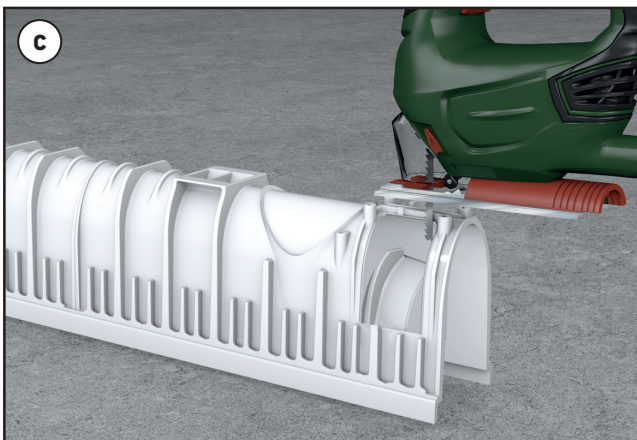

MEARIN DRAINAGE SYSTEM CHANNEL SIDE ADAPTER

INSTALLATION INSTRUCTIONS / MONTAGEANLEITUNG / INSTRUCTIONS DE MONTAGE / INSTALAČNÍ NÁVOD
NAVODILA ZA MONTAŽO / INSTRUKCJE SKŁADANIA / ISTRUZIONI DI MONTAGGIO / MONTAGE-INSTRUCTIES
MONTERINGSANVISNINGAR

CHANNEL AND PIPE SIDE ADAPTER ONLY POSSIBLE WITH CHANNELS WITHOUT SLOPE.

MEARIN DRAINAGE SYSTEM

SIDE ADAPTER END CAP OUTLET

INSTALLATION INSTRUCTIONS / MONTAGEANLEITUNG / INSTRUCTIONS DE MONTAGE / INSTALAČNÍ NÁVOD
NAVODILA ZA MONTAŽO / INSTRUKCJE SKŁADANIA / ISTRUZIONI DI MONTAGGIO / MONTAGE-INSTRUCTIES
MONTERINGSANVISNINGAR

CHANNEL AND PIPE SIDE ADAPTER ONLY POSSIBLE WITH CHANNELS WITHOUT SLOPE.

MEARIN DRAINAGE SYSTEM

VERTICAL OUTLET

INSTALLATION INSTRUCTIONS / MONTAGEANLEITUNG / INSTRUCTIONS DE MONTAGE / INSTALAČNÍ NÁVOD
 NAVODILA ZA MONTAŽO / INSTRUKCJE SKŁADANIA / ISTRUZIONI DI MONTAGGIO / MONTAGE-INSTRUCTIES
 MONTERINGSANVISNINGAR

CHANNEL AND PIPE SIDE ADAPTER ONLY POSSIBLE WITH CHANNELS WITHOUT SLOPE.