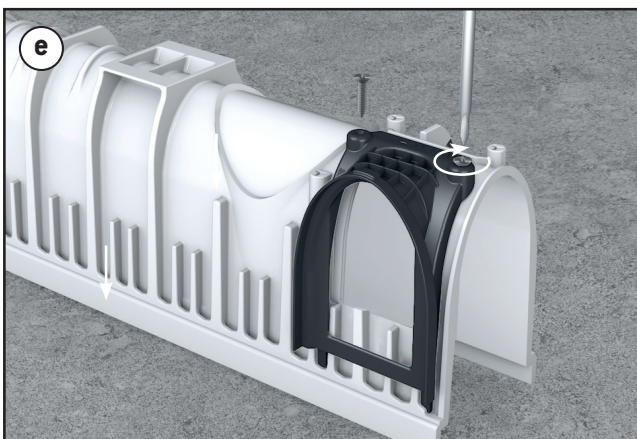

MEARIN DRAINAGE SYSTEM CHANNEL SIDE ADAPTER

INSTALLATION INSTRUCTIONS / MONTAGEANLEITUNG / INSTRUCTIONS DE MONTAGE / INSTALAČNÍ NÁVOD
NAVODILA ZA MONTAŽO / INSTRUKCJE SKŁADANIA / ISTRUZIONI DI MONTAGGIO / MONTAGE-INSTRUCTIES
MONTERINGSANVISNINGAR

CHANNEL AND PIPE SIDE ADAPTER ONLY POSSIBLE WITH CHANNELS WITHOUT SLOPE.

MEARIN DRAINAGE SYSTEM

SIDE ADAPTER END CAP OUTLET

INSTALLATION INSTRUCTIONS / MONTAGEANLEITUNG / INSTRUCTIONS DE MONTAGE / INSTALAČNÍ NÁVOD
NAVODILA ZA MONTAŽO / INSTRUKCJE SKŁADANIA / ISTRUZIONI DI MONTAGGIO / MONTAGE-INSTRUCTIES
MONTERINGSANVISNINGAR

CHANNEL AND PIPE SIDE ADAPTER ONLY POSSIBLE WITH CHANNELS WITHOUT SLOPE.

MEARIN DRAINAGE SYSTEM

VERTICAL OUTLET

INSTALLATION INSTRUCTIONS / MONTAGEANLEITUNG / INSTRUCTIONS DE MONTAGE / INSTALAČNÍ NÁVOD
 NAVODILA ZA MONTAŽO / INSTRUKCJE SKŁADANIA / ISTRUZIONI DI MONTAGGIO / MONTAGE-INSTRUCTIES
 MONTERINGSANVISNINGAR

CHANNEL AND PIPE SIDE ADAPTER ONLY POSSIBLE WITH CHANNELS WITHOUT SLOPE.