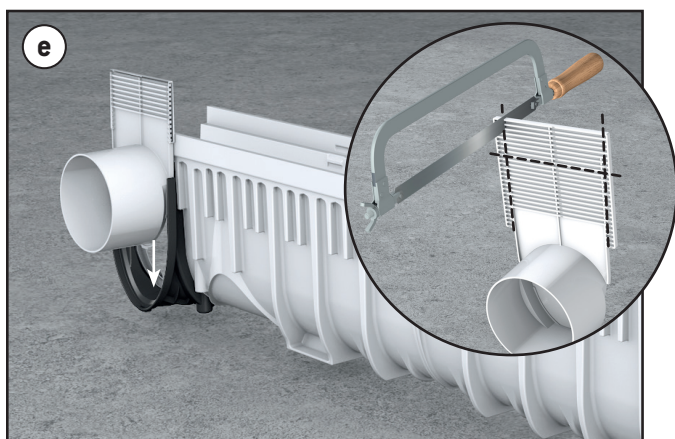

MEARIN DRAINAGE SYSTEM CHANNEL SIDE ADAPTER

INSTALLATION INSTRUCTIONS / MONTAGEANLEITUNG / INSTRUCTIONS DE MONTAGE / INSTALAČNÍ NÁVOD
NAVODILA ZA MONTAŽO / INSTRUKCJE SKŁADANIA / ISTRUZIONI DI MONTAGGIO / MONTAGE-INSTRUCTIES
MONTERINGSANVISNINGAR

CHANNEL AND PIPE SIDE ADAPTER ONLY POSSIBLE WITH CHANNELS WITHOUT SLOPE.

MEARIN DRAINAGE SYSTEM

SIDE ADAPTER END CAP OUTLET

INSTALLATION INSTRUCTIONS / MONTAGEANLEITUNG / INSTRUCTIONS DE MONTAGE / INSTALAČNÍ NÁVOD
NAVODILA ZA MONTAŽO / INSTRUKCJE SKŁADANIA / ISTRUZIONI DI MONTAGGIO / MONTAGE-INSTRUCTIES
MONTERINGSANVISNINGAR

CHANNEL AND PIPE SIDE ADAPTER ONLY POSSIBLE WITH CHANNELS WITHOUT SLOPE.

MEARIN DRAINAGE SYSTEM

VERTICAL OUTLET

INSTALLATION INSTRUCTIONS / MONTAGEANLEITUNG / INSTRUCTIONS DE MONTAGE / INSTALAČNÍ NÁVOD
 NAVODILA ZA MONTAŽO / INSTRUKCJE SKŁADANIA / ISTRUZIONI DI MONTAGGIO / MONTAGE-INSTRUCTIES
 MONTERINGSANVISNINGAR

CHANNEL AND PIPE SIDE ADAPTER ONLY POSSIBLE WITH CHANNELS WITHOUT SLOPE.