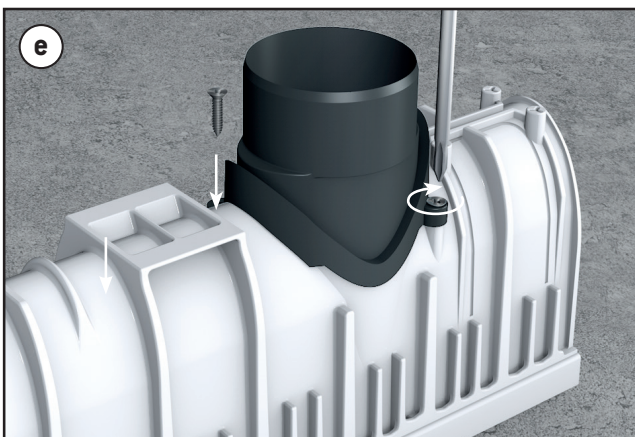

MEARIN DRAINAGE SYSTEM CHANNEL SIDE ADAPTER

INSTALLATION INSTRUCTIONS / MONTAGEANLEITUNG / INSTRUCTIONS DE MONTAGE / INSTALAČNÍ NÁVOD
NAVODILA ZA MONTAŽO / INSTRUKCJE SKŁADANIA / ISTRUZIONI DI MONTAGGIO / MONTAGE-INSTRUCTIES
MONTERINGSANVISNINGAR

CHANNEL AND PIPE SIDE ADAPTER ONLY POSSIBLE WITH CHANNELS WITHOUT SLOPE.

MEARIN DRAINAGE SYSTEM

SIDE ADAPTER END CAP OUTLET

INSTALLATION INSTRUCTIONS / MONTAGEANLEITUNG / INSTRUCTIONS DE MONTAGE / INSTALAČNÍ NÁVOD
NAVODILA ZA MONTAŽO / INSTRUKCJE SKŁADANIA / ISTRUZIONI DI MONTAGGIO / MONTAGE-INSTRUCTIES
MONTERINGSANVISNINGAR

CHANNEL AND PIPE SIDE ADAPTER ONLY POSSIBLE WITH CHANNELS WITHOUT SLOPE.

MEARIN DRAINAGE SYSTEM

VERTICAL OUTLET

INSTALLATION INSTRUCTIONS / MONTAGEANLEITUNG / INSTRUCTIONS DE MONTAGE / INSTALAČNÍ NÁVOD
 NAVODILA ZA MONTAŽO / INSTRUKCJE SKŁADANIA / ISTRUZIONI DI MONTAGGIO / MONTAGE-INSTRUCTIES
 MONTERINGSANVISNINGAR

CHANNEL AND PIPE SIDE ADAPTER ONLY POSSIBLE WITH CHANNELS WITHOUT SLOPE.