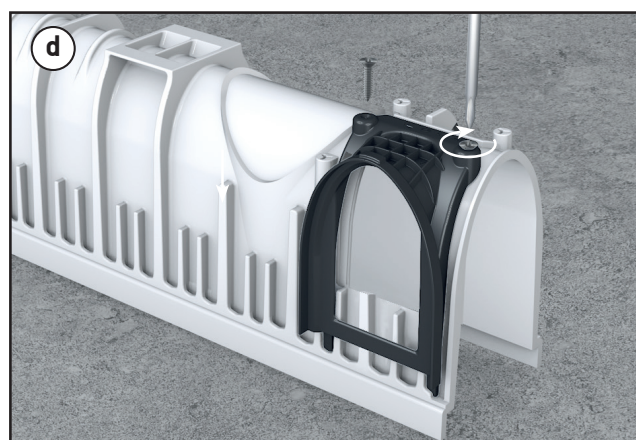

MEARIN DRAINAGE SYSTEM CHANNEL SIDE ADAPTER

INSTALLATION INSTRUCTIONS / MONTAGEANLEITUNG / INSTRUCTIONS DE MONTAGE / INSTALAČNÍ NÁVOD
NAVODILA ZA MONTAŽO / INSTRUKCJE SKŁADANIA / ISTRUZIONI DI MONTAGGIO / MONTAGE-INSTRUCTIES
MONTERINGSANVISNINGAR

CHANNEL AND PIPE SIDE ADAPTER ONLY POSSIBLE WITH CHANNELS WITHOUT SLOPE.

MEARIN DRAINAGE SYSTEM

SIDE ADAPTER END CAP OUTLET

INSTALLATION INSTRUCTIONS / MONTAGEANLEITUNG / INSTRUCTIONS DE MONTAGE / INSTALAČNÍ NÁVOD
NAVODILA ZA MONTAŽO / INSTRUKCJE SKŁADANIA / ISTRUZIONI DI MONTAGGIO / MONTAGE-INSTRUCTIES
MONTERINGSANVISNINGAR

CHANNEL AND PIPE SIDE ADAPTER ONLY POSSIBLE WITH CHANNELS WITHOUT SLOPE.

MEARIN DRAINAGE SYSTEM

VERTICAL OUTLET

INSTALLATION INSTRUCTIONS / MONTAGEANLEITUNG / INSTRUCTIONS DE MONTAGE / INSTALAČNÍ NÁVOD
 NAVODILA ZA MONTAŽO / INSTRUKCJE SKŁADANIA / ISTRUZIONI DI MONTAGGIO / MONTAGE-INSTRUCTIES
 MONTERINGSANVISNINGAR

CHANNEL AND PIPE SIDE ADAPTER ONLY POSSIBLE WITH CHANNELS WITHOUT SLOPE.