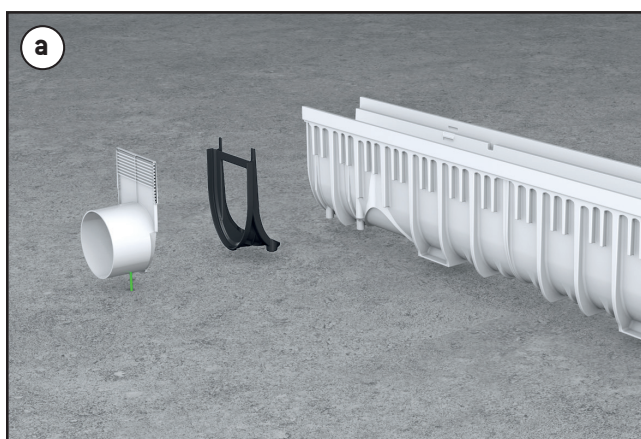

MEARIN DRAINAGE SYSTEM CHANNEL SIDE ADAPTER

INSTALLATION INSTRUCTIONS / MONTAGEANLEITUNG / INSTRUCTIONS DE MONTAGE / INSTALAČNÍ NÁVOD
NAVODILA ZA MONTAŽO / INSTRUKCJE SKŁADANIA / ISTRUZIONI DI MONTAGGIO / MONTAGE-INSTRUCTIES
MONTERINGSANVISNINGAR

CHANNEL AND PIPE SIDE ADAPTER ONLY POSSIBLE WITH CHANNELS WITHOUT SLOPE.

MEARIN DRAINAGE SYSTEM

SIDE ADAPTER END CAP OUTLET

INSTALLATION INSTRUCTIONS / MONTAGEANLEITUNG / INSTRUCTIONS DE MONTAGE / INSTALAČNÍ NÁVOD
NAVODILA ZA MONTAŽO / INSTRUKCJE SKŁADANIA / ISTRUZIONI DI MONTAGGIO / MONTAGE-INSTRUCTIES
MONTERINGSANVISNINGAR

CHANNEL AND PIPE SIDE ADAPTER ONLY POSSIBLE WITH CHANNELS WITHOUT SLOPE.

MEARIN DRAINAGE SYSTEM

VERTICAL OUTLET

INSTALLATION INSTRUCTIONS / MONTAGEANLEITUNG / INSTRUCTIONS DE MONTAGE / INSTALAČNÍ NÁVOD
 NAVODILA ZA MONTAŽO / INSTRUKCJE SKŁADANIA / ISTRUZIONI DI MONTAGGIO / MONTAGE-INSTRUCTIES
 MONTERINGSANVISNINGAR

CHANNEL AND PIPE SIDE ADAPTER ONLY POSSIBLE WITH CHANNELS WITHOUT SLOPE.