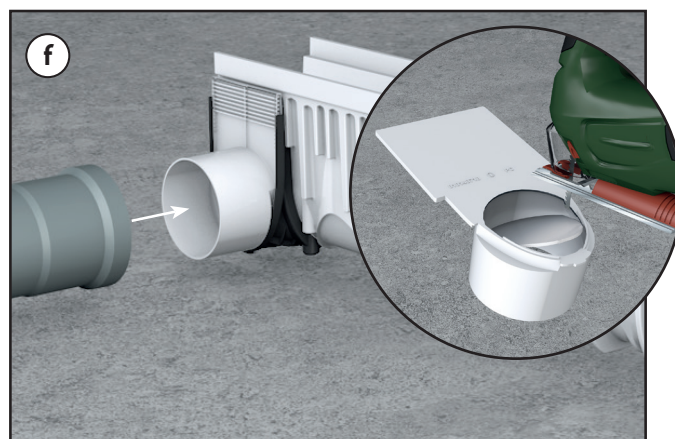

MEARIN DRAINAGE SYSTEM CHANNEL SIDE ADAPTER

INSTALLATION INSTRUCTIONS / MONTAGEANLEITUNG / INSTRUCTIONS DE MONTAGE / INSTALAČNÍ NÁVOD
NAVODILA ZA MONTAŽO / INSTRUKCJE SKŁADANIA / ISTRUZIONI DI MONTAGGIO / MONTAGE-INSTRUCTIES
MONTERINGSANVISNINGAR

CHANNEL AND PIPE SIDE ADAPTER ONLY POSSIBLE WITH CHANNELS WITHOUT SLOPE.

MEARIN DRAINAGE SYSTEM

SIDE ADAPTER END CAP OUTLET

INSTALLATION INSTRUCTIONS / MONTAGEANLEITUNG / INSTRUCTIONS DE MONTAGE / INSTALAČNÍ NÁVOD
NAVODILA ZA MONTAŽO / INSTRUKCJE SKŁADANIA / ISTRUZIONI DI MONTAGGIO / MONTAGE-INSTRUCTIES
MONTERINGSANVISNINGAR

CHANNEL AND PIPE SIDE ADAPTER ONLY POSSIBLE WITH CHANNELS WITHOUT SLOPE.

MEARIN DRAINAGE SYSTEM

VERTICAL OUTLET

INSTALLATION INSTRUCTIONS / MONTAGEANLEITUNG / INSTRUCTIONS DE MONTAGE / INSTALAČNÍ NÁVOD
 NAVODILA ZA MONTAŽO / INSTRUKCJE SKŁADANIA / ISTRUZIONI DI MONTAGGIO / MONTAGE-INSTRUCTIES
 MONTERINGSANVISNINGAR

CHANNEL AND PIPE SIDE ADAPTER ONLY POSSIBLE WITH CHANNELS WITHOUT SLOPE.