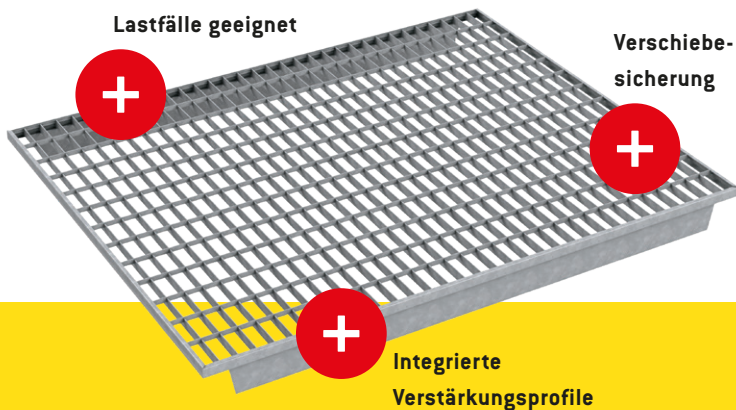

# MEAMODUL - EIN SYSTEM FÜR ALLE FÄLLE

Sie brauchen ein sicheres, stabiles aber leichtes Regalmodul,  
das zahlreiche Lastfälle abdeckt und sich fast von selbst montiert? Wir haben es!

Für verschiedene  
Lastfälle geeignet

Verschiebe-  
sicherung

Integrierte  
Verstärkungsprofile

#### Produktvorteile im Überblick

- ✓ Das MEAMODUL deckt viele Lastfälle ab. Vereinfachen Sie Ihre Lagerplanung.
- ✓ Kein plötzliches Stabilitätsversagen. Reduzieren Sie Ihr Haftungsrisiko.
- ✓ Dank überstehender Füllstäbe sinkt das Beschädigungsrisiko. Vermeiden Sie unnötige Kosten.