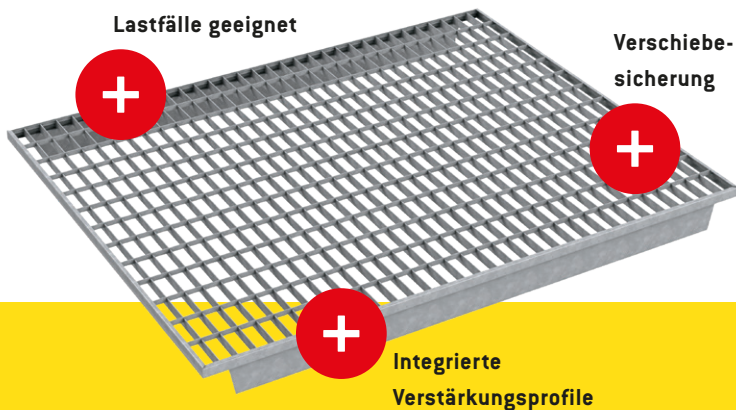

MEAMODUL - EIN SYSTEM FÜR ALLE FÄLLE

Sie brauchen ein sicheres, stabiles aber leichtes Regalmodul,
das zahlreiche Lastfälle abdeckt und sich fast von selbst montiert? Wir haben es!

Für verschiedene
Lastfälle geeignet

Verschiebe-
sicherung

Integrierte
Verstärkungsprofile

Produktvorteile im Überblick

- ✓ Der TÜV Süd bestätigt: Das MEAMODUL deckt zahlreiche Lastfälle ab und macht Rostvarianten überflüssig. Vereinfachen Sie so Ihr Sortiment.
- ✓ Mit dem MEAMODUL in gängigen Größen auf Lager können Sie Kunden mit unterschiedlichen Lastfällen bedienen. Seien Sie immer lieferfähig.
- ✓ Das leichtgewichtige MEAMODUL zentriert sich beim Einlegen selbst. Montieren Sie vor Ort mit nur einer Person.