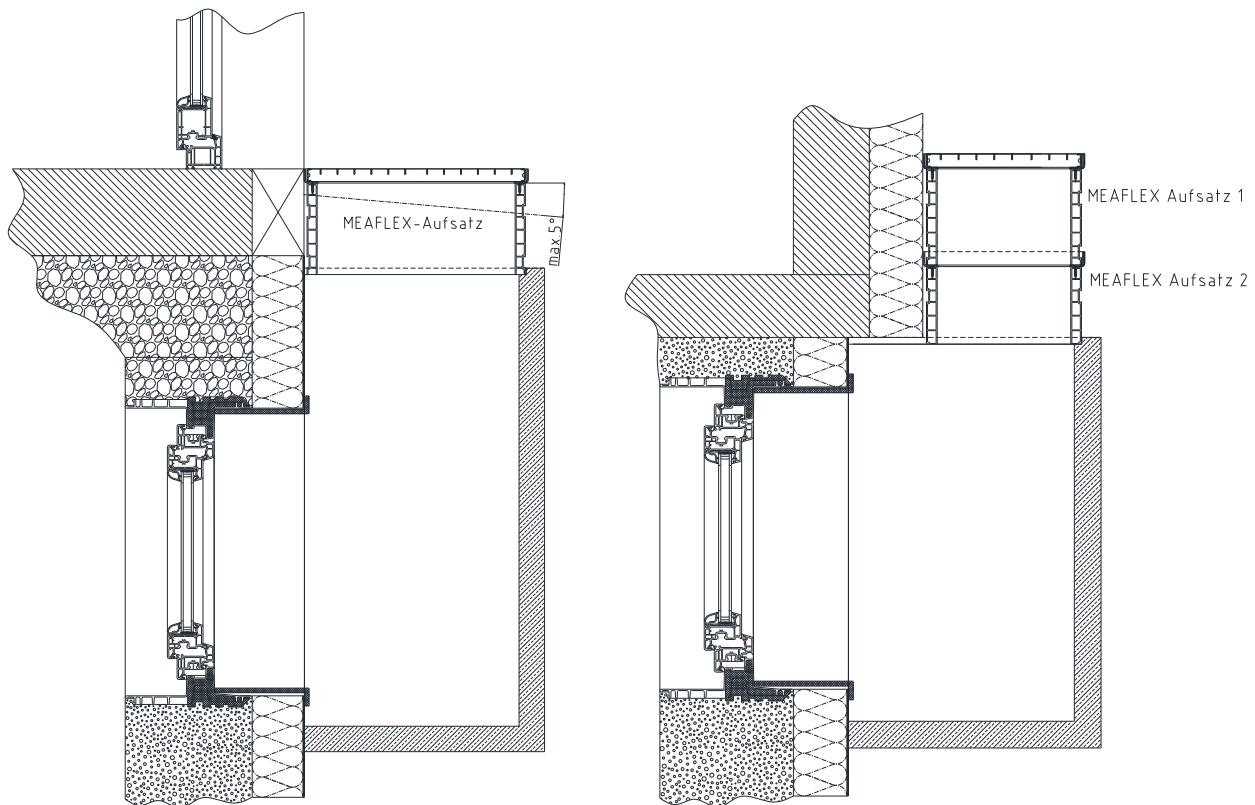

PVC-Aufsatz MEAFLEX für MEAVECTOR

begehbar mit Stahl Zarge

BUILDING SUCCESS

Einbaubeispiel Standard