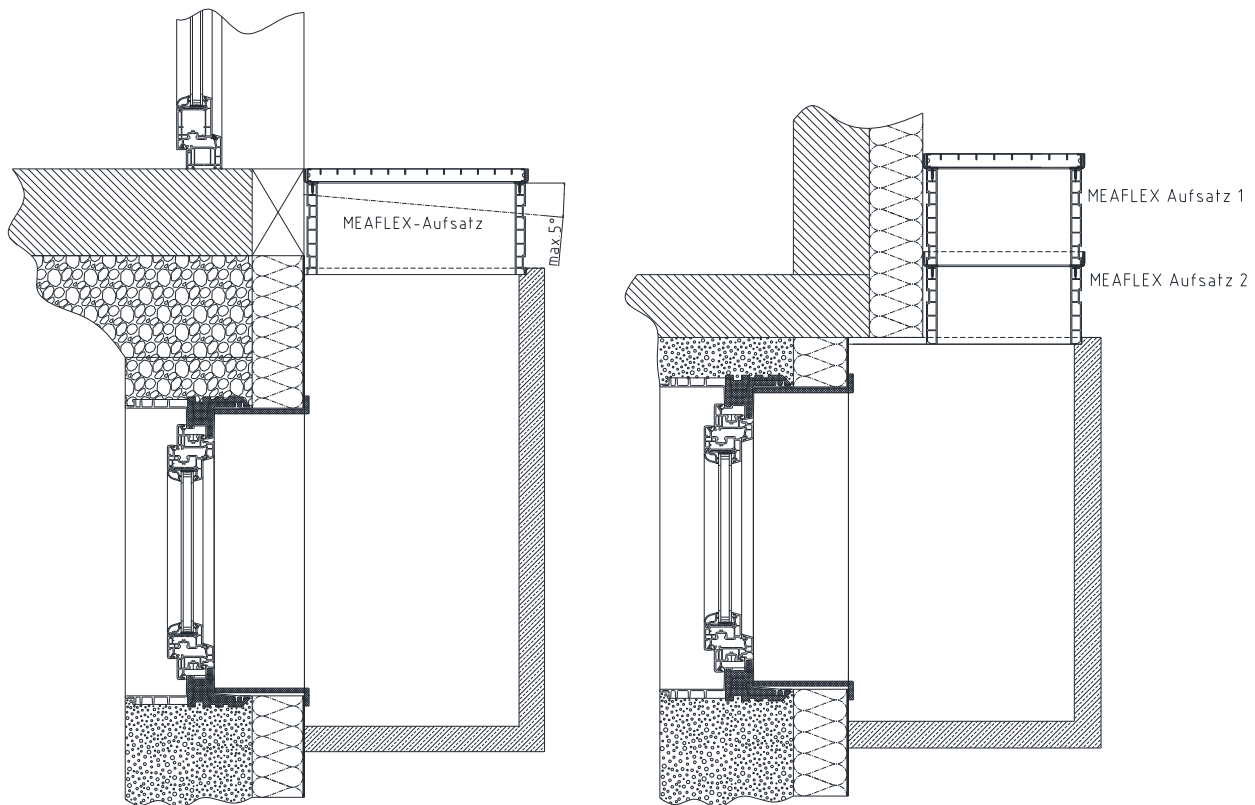

| Ausführungen

| Standardausführung

| Sondermasse möglich
(Breite max. 252 cm, Höhe max. 40 cm)

| Zubehör

| Gitterroste begehbar (1,5 kN)

| Masche 30/10

| Masche 30/30

| Streckmetall

Masche 30/30

Masche 30/10

Streckmetall

PVC-Aufsatz MEAFLEX für MEAVECTOR

begehbar mit PVC Zarge

BUILDING SUCCESS

Einbaubeispiel Standard

PVC-Aufsatz MEAFLEX für MEAVECTOR

begehbar mit PVC Zarge

Maße in cm					
Größe	A	B	A1	B1	H
80 x 50	83,8	50,0	85,2	51,4	33
80 x 60	83,8	60,0	85,2	61,4	
100 x 50	103,8	50,0	105,2	51,4	
100 x 60	103,8	60,0	105,2	61,4	
100 x 80	103,8	80,0	105,2	81,4	
100 x 100	103,8	100,0	105,2	101,4	
125 x 50	128,8	50,0	130,2	51,4	
125 x 60	128,8	60,0	130,2	61,4	
125 x 80	128,8	80,0	130,2	81,4	
125 x 100	128,8	100,0	130,2	101,4	
152 x 50	155,8	50,0	157,2	51,4	
152 x 60	155,8	60,0	157,2	61,4	
152 x 80	155,8	80,0	157,2	81,4	
152 x 100	155,8	100,0	157,2	101,4	
180 x 50	183,8	50,0	185,2	51,4	
180 x 60	183,8	60,0	185,2	61,4	
180 x 80	183,8	80,0	185,2	81,4	
180 x 100	183,8	100,0	185,2	101,4	
205 x 50	208,8	50,0	210,2	51,4	
205 x 60	208,8	60,0	210,2	61,4	
205 x 80	208,8	80,0	210,2	81,4	
205 x 100	208,8	100,0	210,2	101,4	
225 x 50	228,8	50,0	230,2	51,4	
225 x 60	228,8	60,0	230,2	61,4	
225 x 80	228,8	80,0	230,2	81,4	
225 x 100	228,8	100,0	230,2	101,4	
252 x 50	255,8	50,0	257,2	51,4	
252 x 60	255,8	60,0	257,2	61,4	
252 x 80	255,8	80,0	257,2	81,4	
252 x 100	255,8	100,0	257,2	101,4	

Ab Breite 125 cm mit Mittelsteg