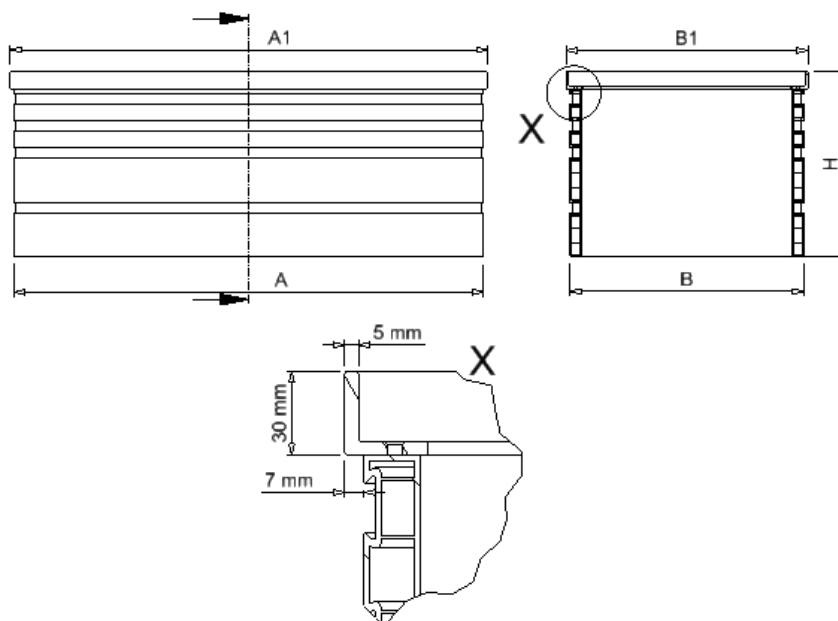

PVC-Aufsatz MEAFLEX für MEAVECTOR

begehbar mit Stahl Zarge

BUILDING SUCCESS

Einbaubeispiel Standard