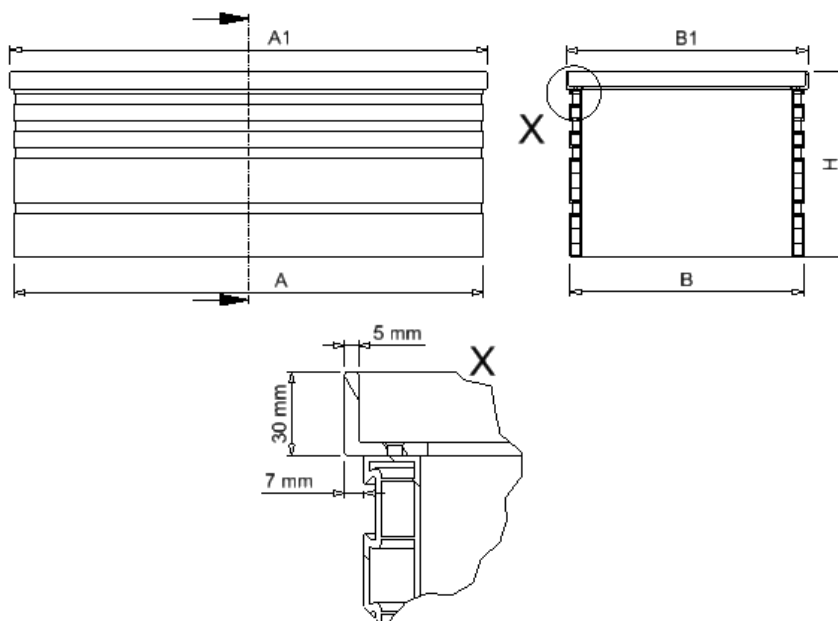

| Ausführungen

| Standardausführung

| Sondermasse möglich
(Breite max. 252 cm, Höhe max. 40 cm)

| Zubehör

| Gitterroste begehbar (1,5 kN)

| Masche 30/10

| Masche 30/30

| Streckmetall

Masche 30/30

Masche 30/10

Streckmetall

PVC-Aufsatz MEAFLEX für MEAVECTOR

begehbar mit PVC Zarge

BUILDING SUCCESS

Einbaubeispiel Standard

PVC-Aufsatz MEAFLEX für MEAVECTOR

begehbar mit PVC Zarge

Maße in cm					
Größe	A	B	A1	B1	H
80 x 50	83,8	50,0	85,2	51,4	33
80 x 60	83,8	60,0	85,2	61,4	
100 x 50	103,8	50,0	105,2	51,4	
100 x 60	103,8	60,0	105,2	61,4	
100 x 80	103,8	80,0	105,2	81,4	
100 x 100	103,8	100,0	105,2	101,4	
125 x 50	128,8	50,0	130,2	51,4	
125 x 60	128,8	60,0	130,2	61,4	
125 x 80	128,8	80,0	130,2	81,4	
125 x 100	128,8	100,0	130,2	101,4	
152 x 50	155,8	50,0	157,2	51,4	
152 x 60	155,8	60,0	157,2	61,4	
152 x 80	155,8	80,0	157,2	81,4	
152 x 100	155,8	100,0	157,2	101,4	
180 x 50	183,8	50,0	185,2	51,4	
180 x 60	183,8	60,0	185,2	61,4	
180 x 80	183,8	80,0	185,2	81,4	
180 x 100	183,8	100,0	185,2	101,4	
205 x 50	208,8	50,0	210,2	51,4	
205 x 60	208,8	60,0	210,2	61,4	
205 x 80	208,8	80,0	210,2	81,4	
205 x 100	208,8	100,0	210,2	101,4	
225 x 50	228,8	50,0	230,2	51,4	
225 x 60	228,8	60,0	230,2	61,4	
225 x 80	228,8	80,0	230,2	81,4	
225 x 100	228,8	100,0	230,2	101,4	
252 x 50	255,8	50,0	257,2	51,4	
252 x 60	255,8	60,0	257,2	61,4	
252 x 80	255,8	80,0	257,2	81,4	
252 x 100	255,8	100,0	257,2	101,4	

Ab Breite 125 cm mit Mittelsteg