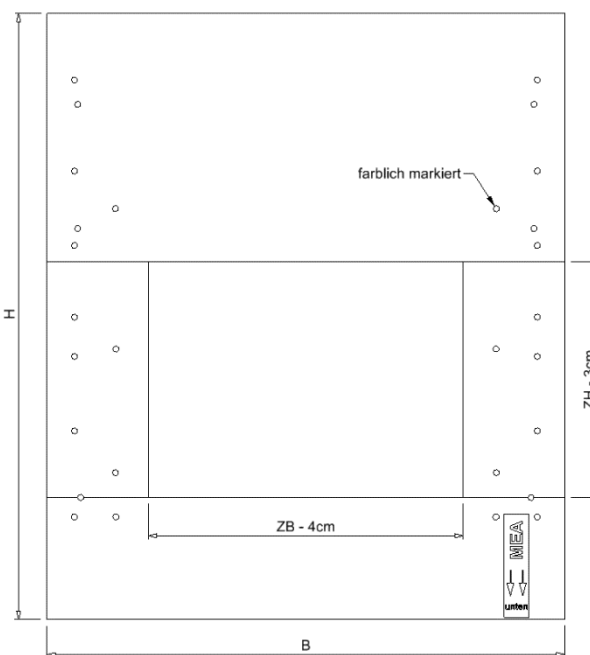

Breite 80 cm

Maße in cm			
Dämmstärke	Zarge (ZB x ZH)	B	H
10, 12, 14, 16, 18, 20	80x50	125	116 / 147
	80x60		116 / 147

MEAFIX PRO Montage Dämmplatte Für MEAMAX & MEA MULTINORM

BREITE 100 CM*

Maße in cm			
Dämmstärke	Zarge (ZB x ZH)	B	H
10, 12, 14, 16, 18, 20	80x50	125	116 / 147
	80x60		
	100x50		
	100x60		
	100x80		
	100x100		116 / 156

*AUßER MEAMULTINORM 100 X 100 X 60

Montagedämmplatte MEAFIX PRO für MEAMAX und MEAMULTINORM

MEAFIX PRO Montage Dämmplatte für MEAMAX & MEAMULTINORM

Breite 125 cm

Maße in cm			
Dämmstärke	Zarge (ZB x ZH)	B	H
10, 12, 14, 16, 18, 20	100x50	154	147
	100x60		
	100x80		
	100x100		
10, 12	125x100		153