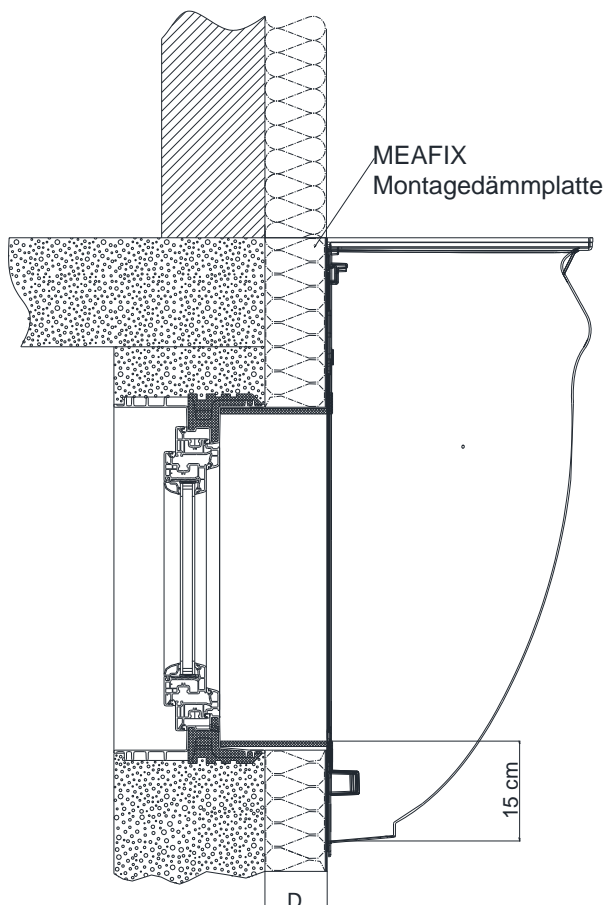

I Dämmstärken von 10 cm bis 20 cm (immer in 2 cm Schritten) möglich.

I Ausführungen

I Standardausführung

I Sondermasse

I Sonderausschnitte für Fenster

I Sonderdämmstärken bis 30 cm

I Wärmebrückenfreie Montage

I Druckwasserdichte und

Wärmebrückenfreie Montage

(Siehe dazu die Montageanleitung „Montage-Dämmplatte MEAFIX PRO für GFK-Lichtscharte“)

Montagedämmplatte MEAFIX PRO für MEAMAX und MEAMULTINORM

Zubehör

| Abdeckprofil

| Reparaturset

| Mea connect-system (Zargen Fenster +
MEAFIX PRO + Perimeterabdeckrahmen
+ Lichtschacht)

| Einbaubeispiel

Montagedämmplatte MEAFIX PRO für MEAMAX und MEAMULTINORM

MEAFIX PRO Montage Dämmplatte für MEAMAX & MEAMULTINORM

Breite 80 cm

Maße in cm			
Dämmstärke	Zarge (ZB x ZH)	B	H
10, 12, 14, 16, 18, 20	80x50	125	116 / 147
	80x60		116 / 147

MEAFIX PRO Montage Dämmplatte Für MEAMAX & MEA MULTINORM

BREITE 100 CM*

Maße in cm			
Dämmstärke	Zarge (ZB x ZH)	B	H
10, 12, 14, 16, 18, 20	80x50	125	116 / 147
	80x60		
	100x50		
	100x60		
	100x80		
	100x100		116 / 156