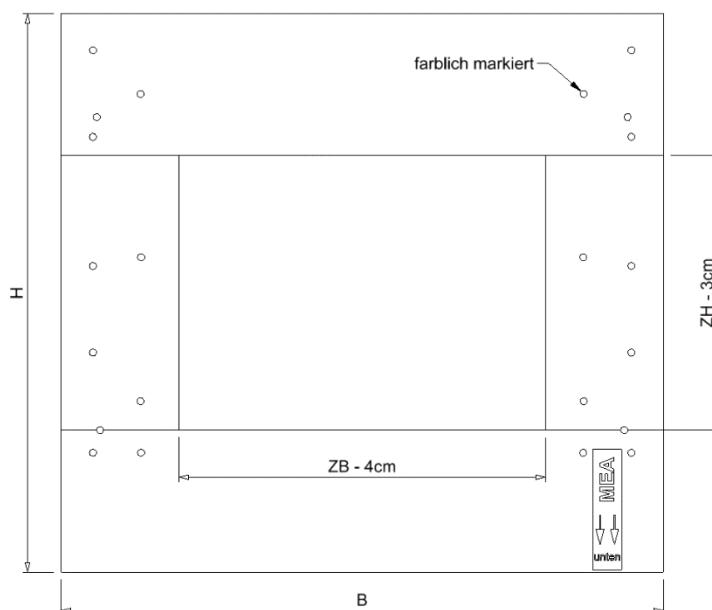

I Druckwasserdichte und

Wärmebrückenfreie Montage

(Siehe dazu die Montageanleitung „Montage-Dämmplatte MEAFIX PRO für GFK-Lichtscharte“)

Montagedämmplatte MEAFIX PRO für MEAMAX und MEAMULTINORM

Zubehör

| Abdeckprofil

| Reparaturset

| Mea connect-system (Zargen Fenster +
MEAFIX PRO + Perimeterabdeckrahmen
+ Lichtschacht)

| Einbaubeispiel

Montagedämmplatte MEAFIX PRO für MEAMAX und MEAMULTINORM

MEAFIX PRO Montage Dämmplatte für MEAMAX & MEAMULTINORM

Breite 80 cm

Maße in cm			
Dämmstärke	Zarge (ZB x ZH)	B	H
10, 12, 14, 16, 18, 20	80x50	125	116 / 147
	80x60		116 / 147

MEAFIX PRO Montage Dämmplatte Für MEAMAX & MEA MULTINORM

BREITE 100 CM*

Maße in cm			
Dämmstärke	Zarge (ZB x ZH)	B	H
10, 12, 14, 16, 18, 20	80x50	125	116 / 147
	80x60		
	100x50		
	100x60		
	100x80		
	100x100		116 / 156

*AUßER MEAMULTINORM 100 X 100 X 60

Montagedämmplatte MEAFIX PRO für MEAMAX und MEAMULTINORM

MEAFIX PRO Montage Dämmplatte für MEAMAX & MEAMULTINORM

Breite 125 cm

Maße in cm			
Dämmstärke	Zarge (ZB x ZH)	B	H
10, 12, 14, 16, 18, 20	100x50	154	147
	100x60		
	100x80		
	100x100		
10, 12	125x100		153