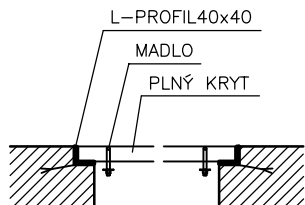

TYPY POKLOPŮ Z KOMPOZITNÍCH MATERIÁLŮ

POKLOP S MADLY

POKLOP S PANTY

VYŠŠÍ POKLOP

VYŠŠÍ POKLOP S PANTY A ZÁMEKEM

VODÁRENSKÝ POKLOP

KRESLIL: ING. KALČÍK MARTIN <i>Kalčík</i>	RONN DRAIN COMPLET KAMPELÍKOVA 11 BRNO 602 00	RONN
NÁZEV VÝKRESU KOMPOZITNÍ POKLOPY		DRAIN COMPLET +
	FORMÁT	A4
	DATUM	datum
AKCE RONN DRAIN COMPLET	MĚŘÍTKO 1:15	Č. VÝKR. 1