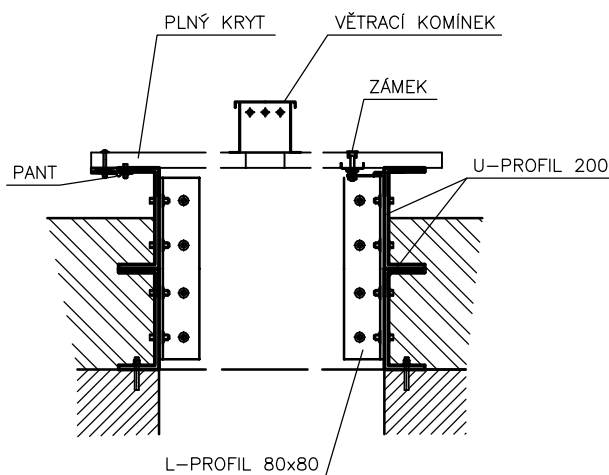

TYPY POKLOPŮ Z KOMPOZITNÍCH MATERIÁLŮ

POKLOP S MADLY

POKLOP S PANTY

VYŠŠÍ POKLOP

VYŠŠÍ POKLOP S PANTY A ZÁMEKEM

VODÁRENSKÝ POKLOP

KRESLIL: ING. KALČÍK MARTIN <i>Kalčík</i>	RONN DRAIN COMPLET KAMPELÍKOVA 11 BRNO 602 00	RONN
NÁZEV VÝKRESU KOMPOZITNÍ POKLOPY		DRAIN COMPLET +
	FORMÁT	A4
	DATUM	datum
AKCE RONN DRAIN COMPLET	MĚŘÍTKO 1:15	Č. VÝKR. 1