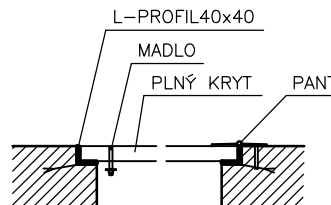

TYPY POKLOPŮ Z KOMPOZITNÍCH MATERIÁLŮ

POKLOP S MADLY

POKLOP S PANTY

VYŠŠÍ POKLOP

VYŠŠÍ POKLOP S PANTY A ZÁMEKEM

VODÁRENSKÝ POKLOP

KRESLIL: ING. KALČÍK MARTIN <i>Kalčík</i>	RONN DRAIN COMPLET KAMPELÍKOVA 11 BRNO 602 00	RONN
NÁZEV VÝKRESU KOMPOZITNÍ POKLOPY		DRAIN COMPLET +
	FORMÁT	A4
	DATUM	datum
AKCE RONN DRAIN COMPLET	MĚŘÍTKO 1:15	Č. VÝKR. 1