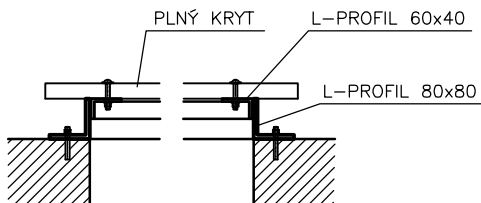

TYPY POKLOPŮ Z KOMPOZITNÍCH MATERIÁLŮ

POKLOP S MADLY

POKLOP S PANTY

VYŠŠÍ POKLOP

VYŠŠÍ POKLOP S PANTY A ZÁMEKEM

VODÁRENSKÝ POKLOP

KRESLIL: ING. KALČÍK MARTIN <i>Kalčík</i>	RONN DRAIN COMPLET KAMPELÍKOVA 11 BRNO 602 00	RONN
NÁZEV VÝKRESU KOMPOZITNÍ POKLOPY		DRAIN COMPLET +
	FORMÁT	A4
	DATUM	datum
AKCE RONN DRAIN COMPLET	MĚŘÍTKO 1:15	Č. VÝKR. 1