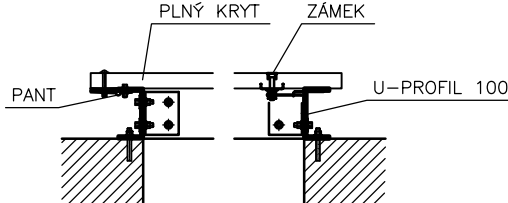

TYPY POKLOPŮ Z KOMPOZITNÍCH MATERIÁLŮ

POKLOP S MADLY

POKLOP S PANTY

VYŠŠÍ POKLOP

VYŠŠÍ POKLOP S PANTY A ZÁMEKEM

VODÁRENSKÝ POKLOP

KRESLIL: ING. KALČÍK MARTIN <i>Kalčík</i>	RONN DRAIN COMPLET KAMPELÍKOVA 11 BRNO 602 00	RONN
NÁZEV VÝKRESU KOMPOZITNÍ POKLOPY		DRAIN COMPLET +
	FORMÁT	A4
	DATUM	datum
AKCE RONN DRAIN COMPLET	MĚŘÍTKO 1:15	Č. VÝKR. 1