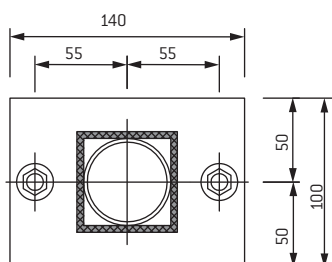

KOMPOZITNÍ ZÁBRADLÍ

Madlo 70 x 60 x 5 mm

Sloupek 50 x 50 x 6,4 mm

Výplň Ø 32 x 26 mm

Okopová hrana
- zábradelní zarážka
150 x 5 mm

OBECNÉ PARAMETRY PRO ZÁBRADELNÍ VÝPLŇ

ZÁKLADNÍ ZATŘÍDĚNÍ POCHŮZNÉ PLOCHY S OHLEDEM NA NÁVRH ZÁBRADLÍ:

spojka výplň

horizontální spojka pro madlo

vertikální spojka pro madlo

zaslepovací zátka

KOTVENÍ ZÁBRADLÍ

Na nerezové patky

Boční kotvení