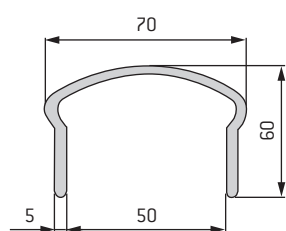

KOMPOZITNÍ ZÁBRADLÍ

Madlo 70 x 60 x 5 mm

Sloupek 50 x 50 x 6,4 mm

Výplň Ø 32 x 26 mm

Okopová hrana
- zábradelní zarážka
150 x 5 mm

OBECNÉ PARAMETRY PRO ZÁBRADELNÍ VÝPLŇ

ZÁKLADNÍ ZATŘÍDĚNÍ POCHŮZNÉ PLOCHY S OHLEDEM NA NÁVRH ZÁBRADLÍ:

- s omezeným přístupem osob
- s volným přístupem dospělých osob
- v provozech určených pro děti

ZÁKLADNÍ PARAMETRY NÁVRHU ZÁBRADLÍ NA POCHŮZNÝCH PLOCHÁCH S OMEZENÝM PŘÍSTUPEM OSOB.

Nejmenší dovolené výšky zábradlí [mm]: