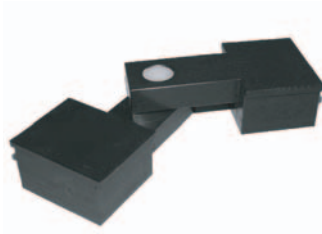

KOMPOZITNÍ ZÁBRADLÍ

Madlo 70 x 60 x 5 mm

Sloupek 50 x 50 x 6,4 mm

Výplň Ø 32 x 26 mm

Okopová hrana
- zábradelní zarážka
150 x 5 mm

OBECNÉ PARAMETRY PRO ZÁBRADELNÍ VÝPLŇ

ZÁKLADNÍ ZATŘÍDĚNÍ POCHŮZNÉ PLOCHY S OHLEDEM NA NÁVRH ZÁBRADLÍ:

Snížená	h = 900
Základní	h = 1000
Zvýšená	h = 1100
Zvláštní	h = 1200

STANDARDNÍ BAREVNÉ PROVEDENÍ MADEL

- šedé
- žluté
- modré

Ostatní barvy RAL na vyžádání po konzultaci vhodnosti použití a množství.

PŘÍSLUŠENSTVÍ

spojka výplň

horizontální spojka pro madlo

vertikální spojka pro madlo

zaslepovací zátka

KOTVENÍ ZÁBRADLÍ

Na nerezové patky

Boční kotvení