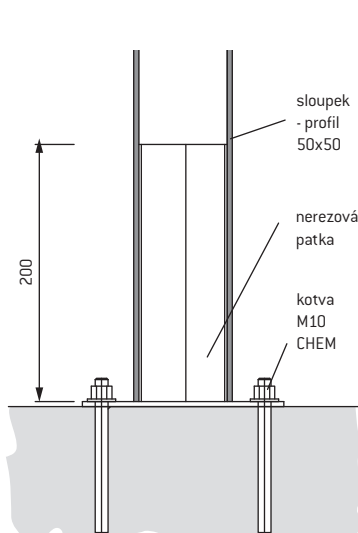

KOMPOZITNÍ ZÁBRADLÍ

Madlo 70 x 60 x 5 mm

Sloupek 50 x 50 x 6,4 mm

Výplň Ø 32 x 26 mm

Okopová hrana
- zábradelní zarážka
150 x 5 mm

OBECNÉ PARAMETRY PRO ZÁBRADELNÍ VÝPLŇ

ZÁKLADNÍ ZATŘÍDĚNÍ POCHŮZNÉ PLOCHY S OHLEDEM NA NÁVRH ZÁBRADLÍ:

spojka výplň

horizontální spojka pro madlo

vertikální spojka pro madlo

zaslepovací zátka

KOTVENÍ ZÁBRADLÍ

Na nerezové patky

Boční kotvení