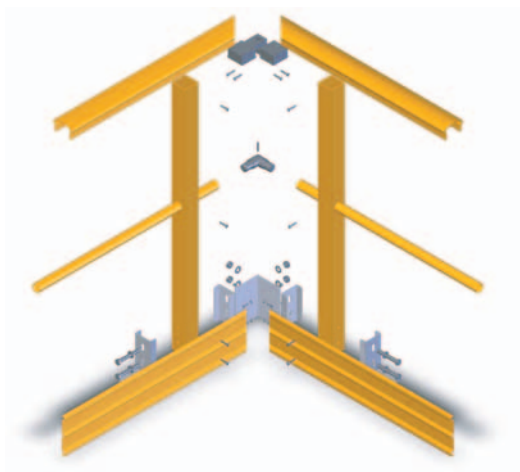

STANDARDNÍ BAREVNÉ PROVEDENÍ MADEL

- šedé
- žluté
- modré

Ostatní barvy RAL na vyžádání po konzultaci vhodnosti použití a množství.

PŘÍSLUŠENSTVÍ

KOTVENÍ ZÁBRADLÍ