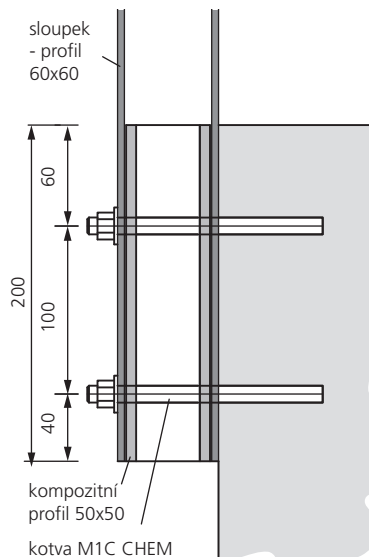

KOMPOZITNÍ ZÁBRADLÍ

Madlo 70 x 60 x 5 mm

Sloupek 50 x 50 x 6,4 mm

Výplň Ø 32 x 26 mm

Okopová hrana
- zábradelní zarážka
150 x 5 mm

OBECNÉ PARAMETRY PRO ZÁBRADELNÍ VÝPLŇ

ZÁKLADNÍ ZATŘÍDĚNÍ POCHŮZNÉ PLOCHY S OHLEDEM NA NÁVRH ZÁBRADLÍ:

spojka výplň

horizontální spojka pro madlo

vertikální spojka pro madlo

zaslepovací zátka

KOTVENÍ ZÁBRADLÍ

Na nerezové patky

Boční kotvení