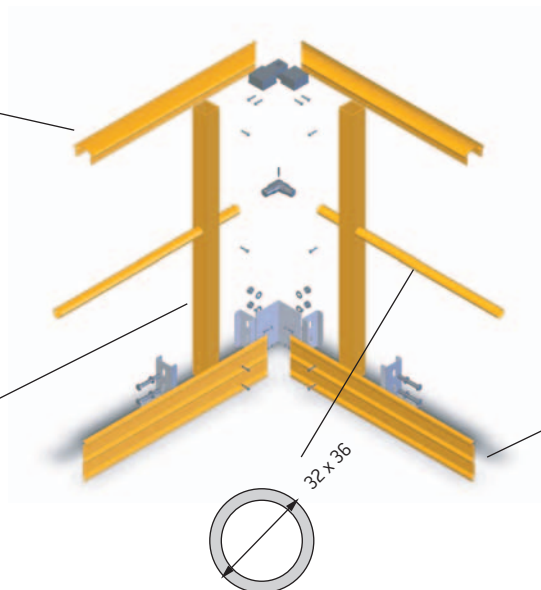

KOMPOZITNÍ ZÁBRADLÍ

Madlo 70 x 60 x 5 mm

Sloupek 50 x 50 x 6,4 mm

Výplň Ø 32 x 26 mm

Okopová hrana
- zábradelní zarážka
150 x 5 mm

OBECNÉ PARAMETRY PRO ZÁBRADELNÍ VÝPLŇ

ZÁKLADNÍ ZATŘÍDĚNÍ POCHŮZNÉ PLOCHY S OHLEDEM NA NÁVRH ZÁBRADLÍ:

- s omezeným přístupem osob
- s volným přístupem dospělých osob
- v provozech určených pro děti

ZÁKLADNÍ PARAMETRY NÁVRHU ZÁBRADLÍ NA POCHŮZNÝCH PLOCHÁCH S OMEZENÝM PŘÍSTUPEM OSOB.

Nejmenší dovolené výšky zábradlí [mm]:

spojka výplň

horizontální spojka pro madlo

vertikální spojka pro madlo

zaslepovací zátka

KOTVENÍ ZÁBRADLÍ

Na nerezové patky

Boční kotvení