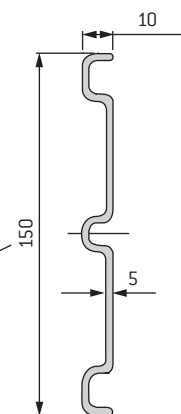

KOMPOZITNÍ ZÁBRADLÍ

Madlo 70 x 60 x 5 mm

Sloupek 50 x 50 x 6,4 mm

Výplň Ø 32 x 26 mm

Okopová hrana
- zábradelní zarážka
150 x 5 mm

OBECNÉ PARAMETRY PRO ZÁBRADELNÍ VÝPLŇ

ZÁKLADNÍ ZATŘÍDĚNÍ POCHŮZNÉ PLOCHY S OHLEDEM NA NÁVRH ZÁBRADLÍ:

- s omezeným přístupem osob
- s volným přístupem dospělých osob
- v provozech určených pro děti

ZÁKLADNÍ PARAMETRY NÁVRHU ZÁBRADLÍ NA POCHŮZNÝCH PLOCHÁCH S OMEZENÝM PŘÍSTUPEM OSOB.

Nejmenší dovolené výšky zábradlí [mm]:

spojka výplň

horizontální spojka pro madlo

vertikální spojka pro madlo

zaslepovací zátka

KOTVENÍ ZÁBRADLÍ

Na nerezové patky

Boční kotvení