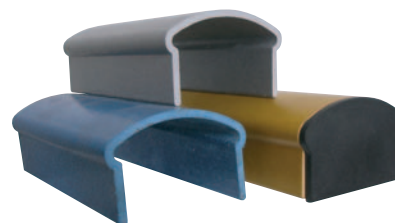

KOMPOZITNÍ ZÁBRADLÍ

Madlo 70 x 60 x 5 mm

Sloupek 50 x 50 x 6,4 mm

Výplň Ø 32 x 26 mm

Okopová hrana
- zábradelní zarážka
150 x 5 mm

OBECNÉ PARAMETRY PRO ZÁBRADELNÍ VÝPLŇ

ZÁKLADNÍ ZATŘÍDĚNÍ POCHŮZNÉ PLOCHY S OHLEDEM NA NÁVRH ZÁBRADLÍ:

Snížená	h = 900
Základní	h = 1000
Zvýšená	h = 1100
Zvláštní	h = 1200

STANDARDNÍ BAREVNÉ PROVEDENÍ MADEL

- šedé
- žluté
- modré

Ostatní barvy RAL na vyžádání po konzultaci vhodnosti použití a množství.

PŘÍSLUŠENSTVÍ

spojka výplň

horizontální spojka pro madlo

vertikální spojka pro madlo

zaslepovací zátka

KOTVENÍ ZÁBRADLÍ

Na nerezové patky

Boční kotvení