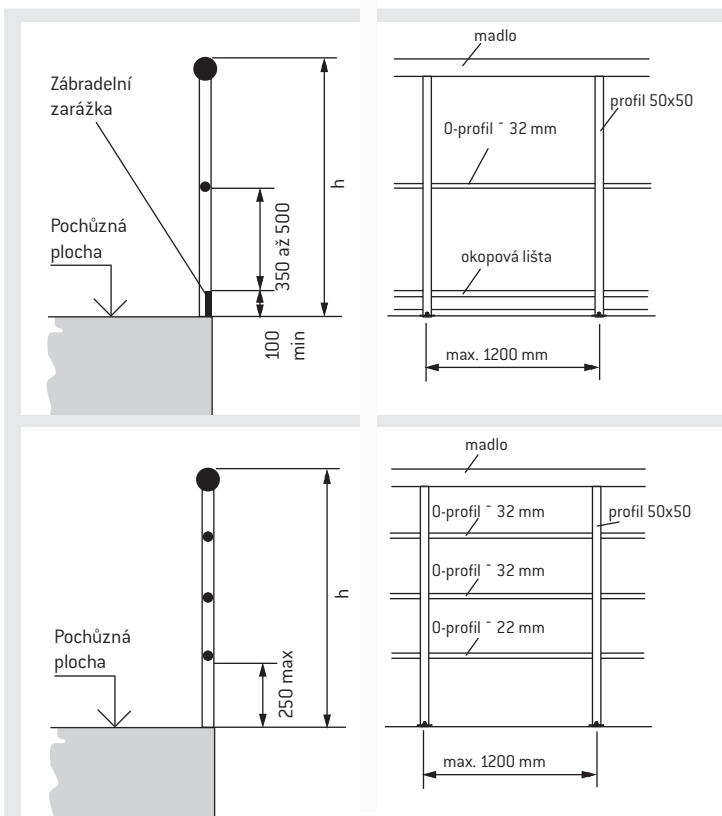

KOMPOZITNÍ ZÁBRADLÍ

Madlo 70 x 60 x 5 mm

Sloupek 50 x 50 x 6,4 mm

Výplň Ø 32 x 26 mm

Okopová hrana
- zábradelní zarážka
150 x 5 mm

OBECNÉ PARAMETRY PRO ZÁBRADELNÍ VÝPLŇ

ZÁKLADNÍ ZATŘÍDĚNÍ POCHŮZNÉ PLOCHY S OHLEDEM NA NÁVRH ZÁBRADLÍ:

- s omezeným přístupem osob
- s volným přístupem dospělých osob
- v provozech určených pro děti

ZÁKLADNÍ PARAMETRY NÁVRHU ZÁBRADLÍ NA POCHŮZNÝCH PLOCHÁCH S OMEZENÝM PŘÍSTUPEM OSOB.

Nejmenší dovolené výšky zábradlí [mm]:

Snížená	h = 900
Základní	h = 1000
Zvýšená	h = 1100
Zvláštní	h = 1200

STANDARDNÍ BAREVNÉ PROVEDENÍ MADEL

- šedé
- žluté
- modré

Ostatní barvy RAL na vyžádání po konzultaci vhodnosti použití a množství.

PŘÍSLUŠENSTVÍ