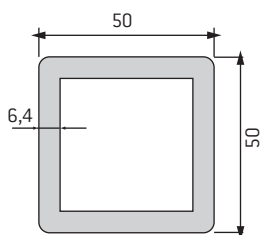

KOMPOZITNÍ ZÁBRADLÍ

Madlo 70 x 60 x 5 mm

Sloupek 50 x 50 x 6,4 mm

Výplň Ø 32 x 26 mm

Okopová hrana
- zábradelní zarážka
150 x 5 mm

OBECNÉ PARAMETRY PRO ZÁBRADELNÍ VÝPLŇ

ZÁKLADNÍ ZATŘÍDĚNÍ POCHŮZNÉ PLOCHY S OHLEDEM NA NÁVRH ZÁBRADLÍ:

- s omezeným přístupem osob
- s volným přístupem dospělých osob
- v provozech určených pro děti

ZÁKLADNÍ PARAMETRY NÁVRHU ZÁBRADLÍ NA POCHŮZNÝCH PLOCHÁCH S OMEZENÝM PŘÍSTUPEM OSOB.

Nejmenší dovolené výšky zábradlí [mm]: