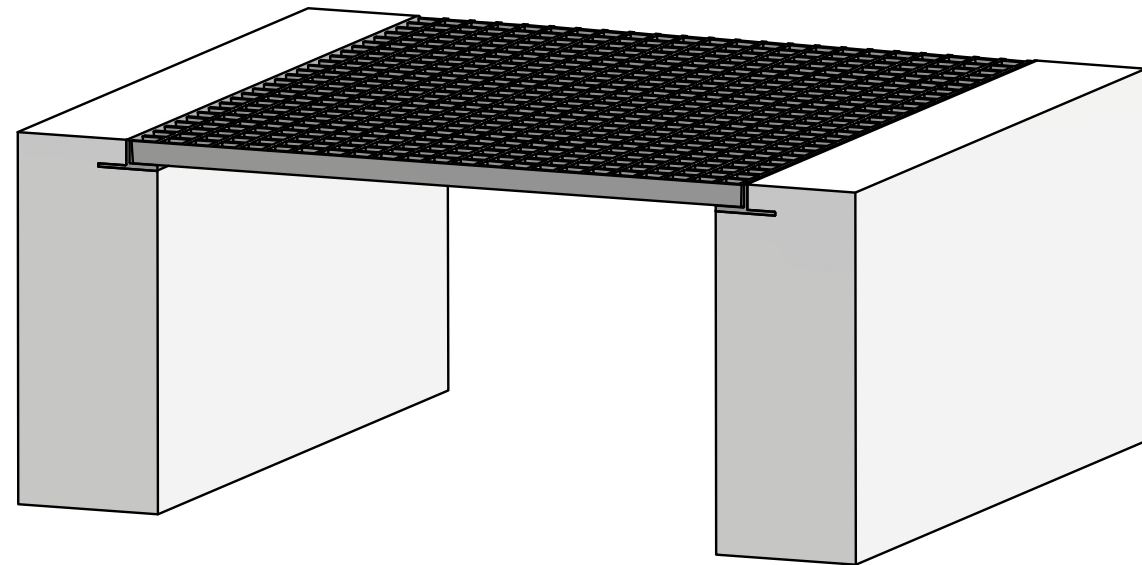

ROŠT S RÁMEM K ZABETONOVÁNÍ

KOMPOZITNÍ T-PROFIL K ZABETONOVÁNÍ

ROŠT S KOTVENÝM RÁMEM

KOTVENÝ KOMPOZITNÍ L-PROFIL

AKCE:			
NÁZEV PŘÍLOHY: KOMPOZITNÍ ROŠTY			
Č. NABÍDKY:	DATUM: 11.03.2022	MĚŘÍTKO: 1:10	VYPRACOVAL: Jiří Hlavsa