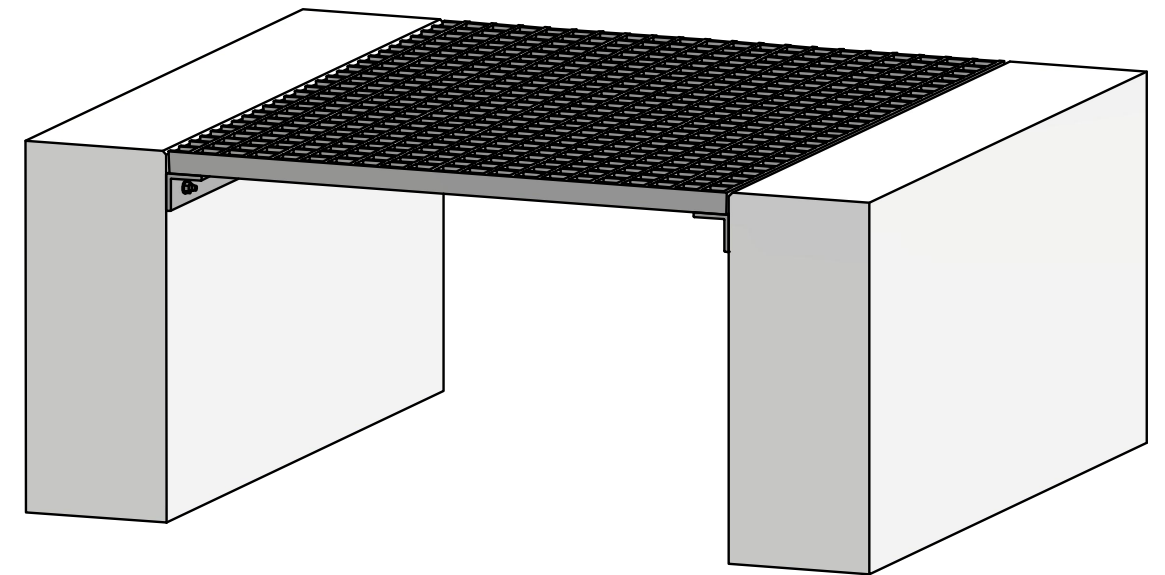

ROŠT S RÁMEM K ZABETONOVÁNÍ

KOMPOZITNÍ T-PROFIL K ZABETONOVÁNÍ

ROŠT S KOTVENÝM RÁMEM

KOTVENÝ KOMPOZITNÍ L-PROFIL

AKCE:			
NÁZEV PŘÍLOHY: KOMPOZITNÍ ROŠTY			
Č. NABÍDKY:	DATUM: 11.03.2022	MĚŘÍTKO: 1:10	VYPRACOVAL: Jiří Hlavsa