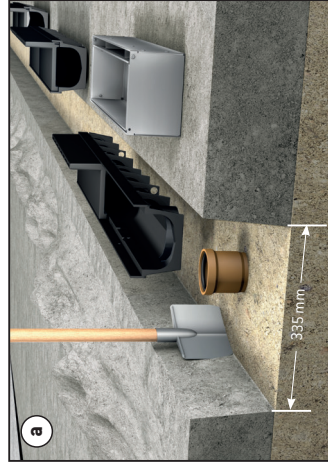

MEAPARK

INSTALLATION INSTRUCTIONS / INSTRUCTIONS DE MONTAGE / MONTAGEANLEITUNG / INSTALAČNÍ NÁVOD / ISTRUZIONI DI MONTAGGIO / INSTRUCCIONES DE MONTAJE / INSTRUÇÕES DE MONTAGEM

Grout for two-component paving /^{/}Joint en mortier bi-composants /^{*/}Fugenmörtel für zweikomponentige Pflastersteine /^{*/}Voegmortel voor uit twee componenten bestaande straatklinkers
/^{*/}Malta per fughe per pavimentazioni bicomponenti /^{*/}Junta de mortero de dos componentes /^{*/}Junta de argamassa bi-componente