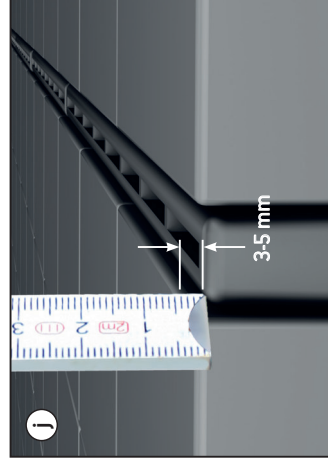

MEAPARK

INSTALLATION INSTRUCTIONS / INSTRUCTIONS DE MONTAGE / MONTAGEANLEITUNG / INSTALAČNÍ NÁVOD / ISTRUZIONI DI MONTAGGIO / INSTRUCCIONES DE MONTAJE / INSTRUÇÕES DE MONTAGEM

Grout for two-component paving /^{/}Joint en mortier bi-composants /^{*/}Fugenmörtel für zweikomponentige Pflastersteine /^{*/}Voegmortel voor uit twee componenten bestaande straatklinkers
/^{*/}Malta per fughe per pavimentazioni bicomponenti /^{*/}Junta de mortero de dos componentes /^{*/}Junta de argamassa bi-componente