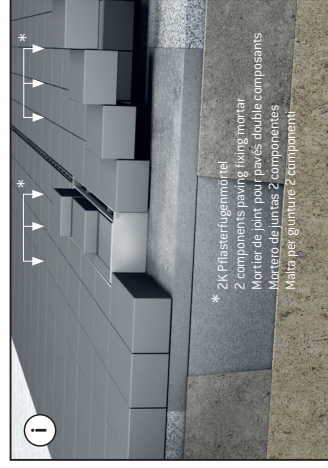

MEAPARK

INSTALLATION INSTRUCTIONS / INSTRUCTIONS DE MONTAGE / MONTAGEANLEITUNG / INSTALAČNÍ NÁVOD / ISTRUZIONI DI MONTAGGIO / INSTRUCCIONES DE MONTAJE / INSTRUÇÕES DE MONTAGEM

Grout for two-component paving /^{/}Joint en mortier bi-composants /^{*/}Fugenmörtel für zweikomponentige Pflastersteine /^{*/}Voegmortel voor uit twee componenten bestaande straatklinkers
/^{*/}Malta per fughe per pavimentazioni bicomponenti /^{*/}Junta de mortero de dos componentes /^{*/}Junta de argamassa bi-componente