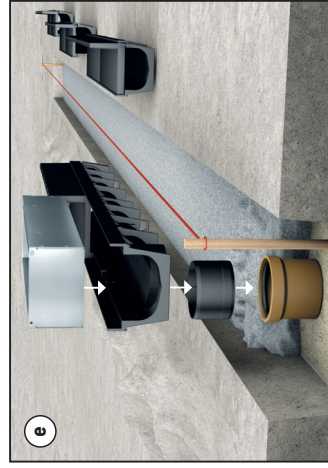

MEAPARK

INSTALLATION INSTRUCTIONS / INSTRUCTIONS DE MONTAGE / MONTAGEANLEITUNG / INSTALAČNÍ NÁVOD / ISTRUZIONI DI MONTAGGIO / INSTRUCCIONES DE MONTAJE / INSTRUÇÕES DE MONTAGEM

Grout for two-component paving /^{/}Joint en mortier bi-composants /^{*/}Fugenmörtel für zweikomponentige Pflastersteine /^{*/}Voegmortel voor uit twee componenten bestaande straatklinkers
/^{*/}Malta per fughe per pavimentazioni bicomponenti /^{*/}Junta de mortero de dos componentes /^{*/}Junta de argamassa bi-componente