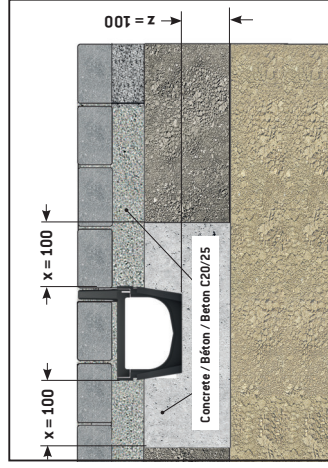

MEAPARK

INSTALLATION INSTRUCTIONS / INSTRUCTIONS DE MONTAGE / MONTAGEANLEITUNG / INSTALAČNÍ NÁVOD / ISTRUZIONI DI MONTAGGIO / INSTRUCCIONES DE MONTAJE / INSTRUÇÕES DE MONTAGEM

Grout for two-component paving /^{/}Joint en mortier bi-composants /^{*/}Fugenmörtel für zweikomponentige Pflastersteine /^{*/}Voegmortel voor uit twee componenten bestaande straatklinkers
/^{*/}Malta per fughe per pavimentazioni bicomponenti /^{*/}Junta de mortero de dos componentes /^{*/}Junta de argamassa bi-componente