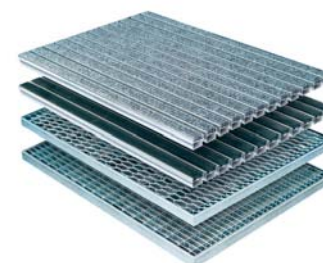

ME A Bausysteme GmbH
Sudetenstraße 1
86551 Aichach

Tel.: +49 (0) 82 51.91 10 00
Fax: +49 (0) 82 51.91 10 10

info@mea-bausysteme.com
www.mea-bausysteme.com