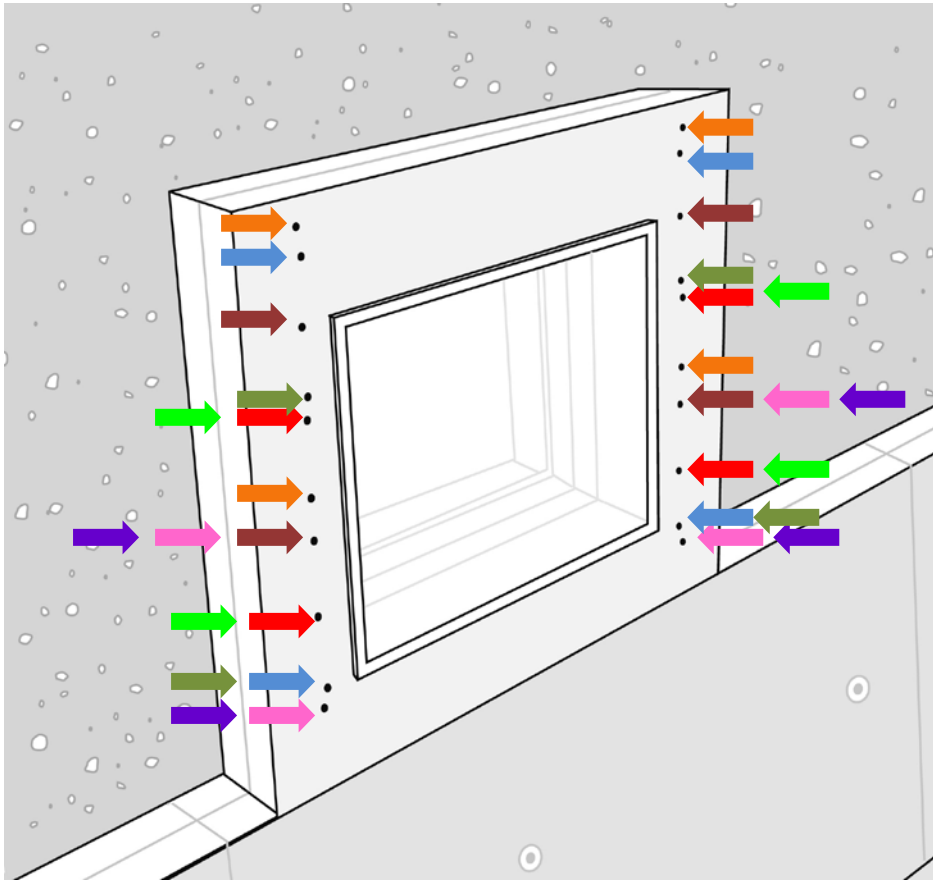

# Vorbereitete Befestigungspunkte MEAFIX Montagedämmplatte

**Befestigungspunkte** (bei 40 cm Lichtschachttiefe):

-  für MEAMAX 100 x 125 bis 150 cm
-  für MEAMAX 100 x 100 bis 125 cm
-  für MEAMAX 100 Plus 100 x 85 bis 110 cm
-  für MEAMAX 100 x 60 bis 85 cm
-  für MEAMAX 80 x 60 bis 85 cm
-  für MEA MULTINORM 100 x 130 cm
-  für MEA MULTINORM 100 x 100 cm
-  für MEA MULTINORM 80 x 100 cm